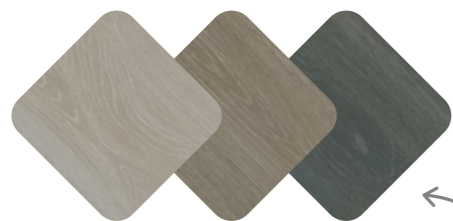

Arctic Light Oak

Strakke houtlook