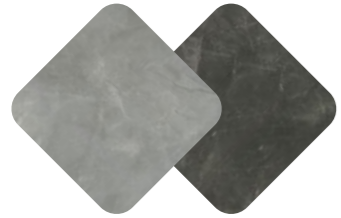

Marble Nero

Prachtige marmerlook

2 kleuren

60 x 60 cm

Keramische vloer- en wandtegel

De looks van marmer met de voordelen van keramiek. Deze prachtige marmerimitatie is beschikbaar in **2 kleuren: Nero, Grey.**

Plinten

Stalen

Scan

Marble Nero

Keramische tegels 60x60

Bekijk deze tegel in je interieur met de Floor Viewer!

Meer info op p.10

Bezoek onze site voor de laatste prijzen!