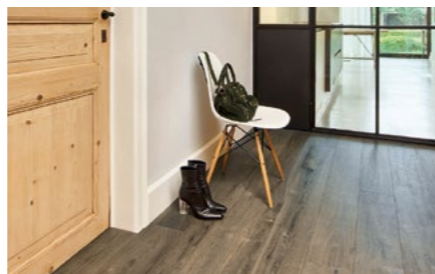

Ontdek ons ruim gamma parket in onze toonzalen of kijk al eens [online](#).