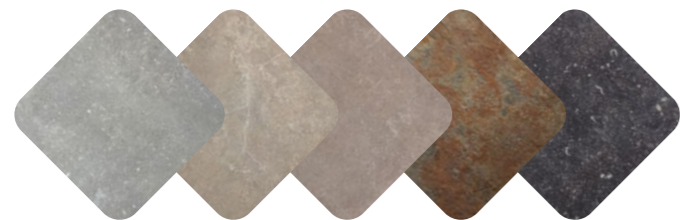

La Pierre Grigio

Verfijnde
verouderde
natuursteen-
look

5 kleuren

Keramische vloer- en wandtegel

De serie La Pierre biedt keramische tegels die de uitstraling van natuursteen hebben, maar met de duurzaamheid en onderhoudsgemak van keramiek. Beschikbaar in **5 kleuren: Grigio, Nero, Red, Tortora, Auorio.**

La Pierre Grigio
Keramische tegels 60x60

Bekijk deze tegel in je interieur met de Floor Viewer!

Meer info op p.10

Bezoek onze site voor de laatste prijzen!