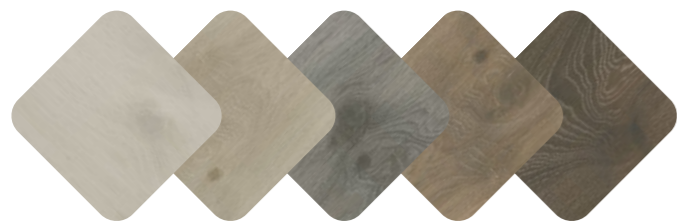

Rouere Roble

Unieke houtlook

5 kleuren

25 x 100 cm

Keramische vloer- en wandtegel

Verfijnde parketlook met oog voor detail en een ruime keuze aan kleuren. Beschikbaar in 5 kleuren: Gris, Arce, Roble, Natural, Moka.

Plinten

Stalen

Rouere Roble
Keramische tegels 25x100

Bekijk deze tegel in je interieur met de Floor Viewer!