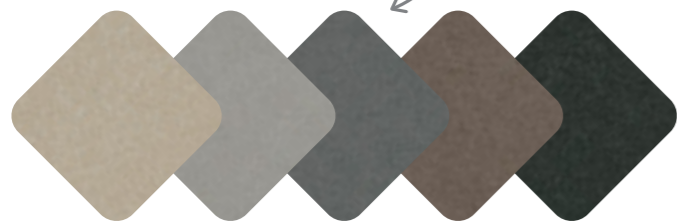

Essenza Beige

5 kleuren