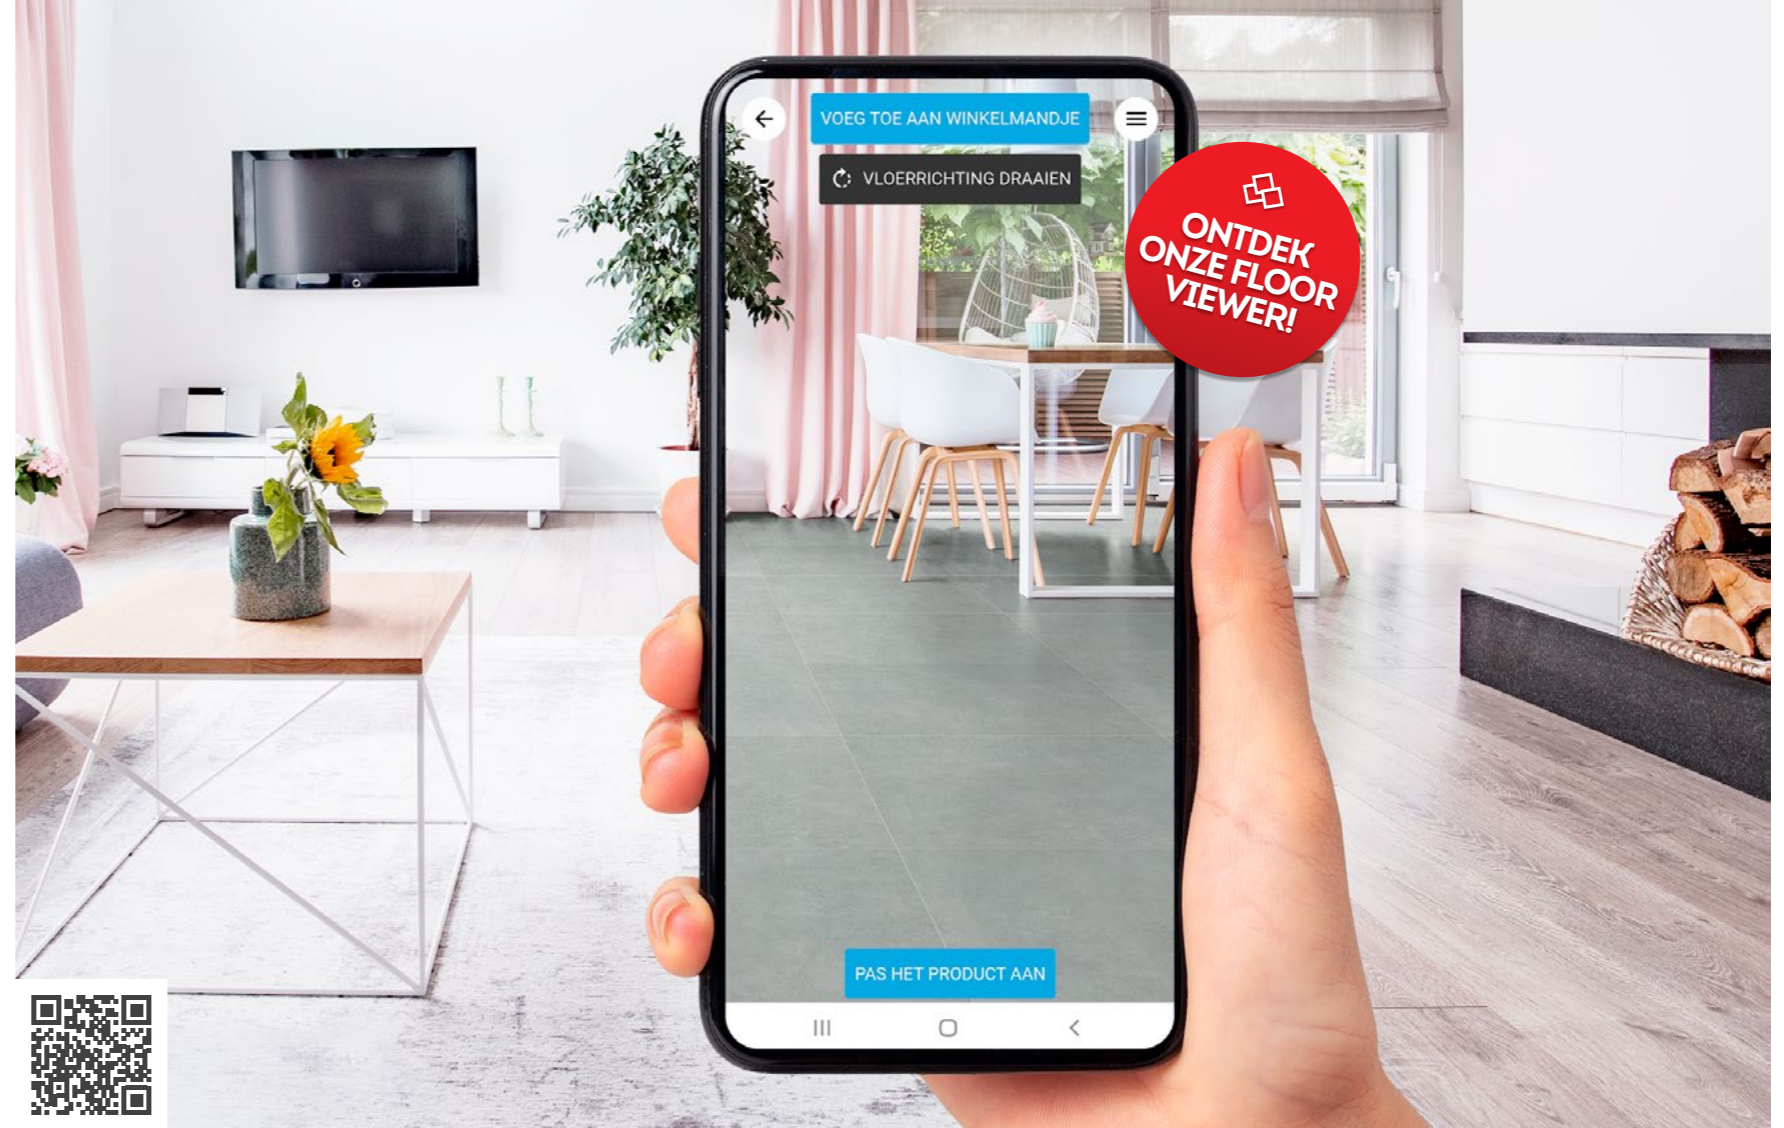

Floor Viewer: direct jouw droomvloer thuis!

De keuze voor jouw nieuwe vloer is er eentje die moet meegaan voor jaren. Daarom is het belangrijk dat je **de juiste keuze** maakt. Vind je het moeilijk kiezen? Geen probleem, probeer de nieuwe 'Floor Viewer'.

Via 'augmented reality' maakt de nieuwe design tool jouw kamer **direct als nieuw**. Je kan eenvoudig kiezen uit voorlopig 727 vloeren. Dus aan keuze zeker geen gebrek. Je activeert de 'Floor Viewer' door te klikken op de knop onderaan de vloer van je keuze nl. **'Bekijk dit in mijn kamer'**.

Vervolgens pas je de vloer aan in **één van de voorgeselecteerde kamers**. Ofwel **laad je een foto op van je eigen kamer(s)**. De geselecteerde vloer wordt direct, automatisch en op schaal in je ruimte weergegeven. Bijzonder hier is dat de tegel van je keuze wordt getoond met jouw meubels, lichtinval enz.

Vergelijk met zoveel tegels als je zelf wil en werk eventueel ook met meerdere foto's. Toch nog een hulplijn nodig? Deel je foto dan snel via email of Facebook met familie of vrienden. **Handig, toch!**

Scan voor een korte handleiding

Benieuwd? Je hoeft alvast niets te downloaden. Ontdek deze unieke tool op: [vancalster-vloeren.be](https://www.vancalster-vloeren.be)