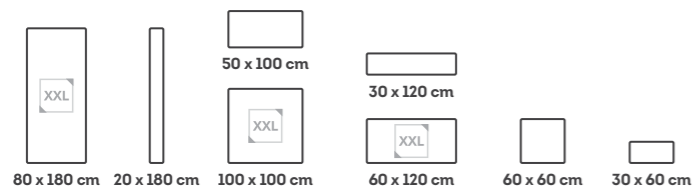

Keramische vloer- en wandtegel

Deze serie is geïnspireerd op de hedendaagse architectuur en combineert vers gegoten cement en metaal om unieke stilistische combinaties te creëren. Beschikbaar in **2 kleuren: Nero, Ruggine**.

Metal Ruggine
Keramische tegels 100x100

Bekijk deze tegel in je interieur met de Floor Viewer!

Meer info op p.10

Scan

Bezoek onze site voor de laatste prijzen!