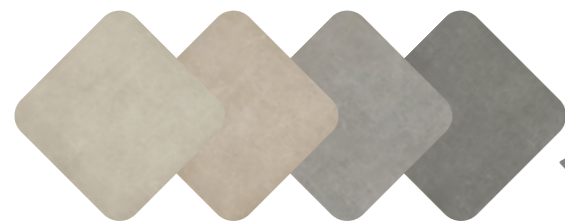

Resort Auorio

Zachte betonlook

4 kleuren

- 80 x 80 cm
- 60 x 120 cm
- 60 x 60 cm
- 40 x 80 cm
- 30 x 60 cm

Keramische vloer- en wandtegels

Ontdek deze mooie, verfijnde betonlook voor in elk eigentijds interieur. Beschikbaar in 4 kleuren: Auorio, Beige, Grigio, Cenere.

Resort Auorio
Keramische tegels 80x80

Bekijk deze tegel in je interieur met de Floor Viewer!

Meer info op p.10

Bezoek onze site voor de laatste prijzen!