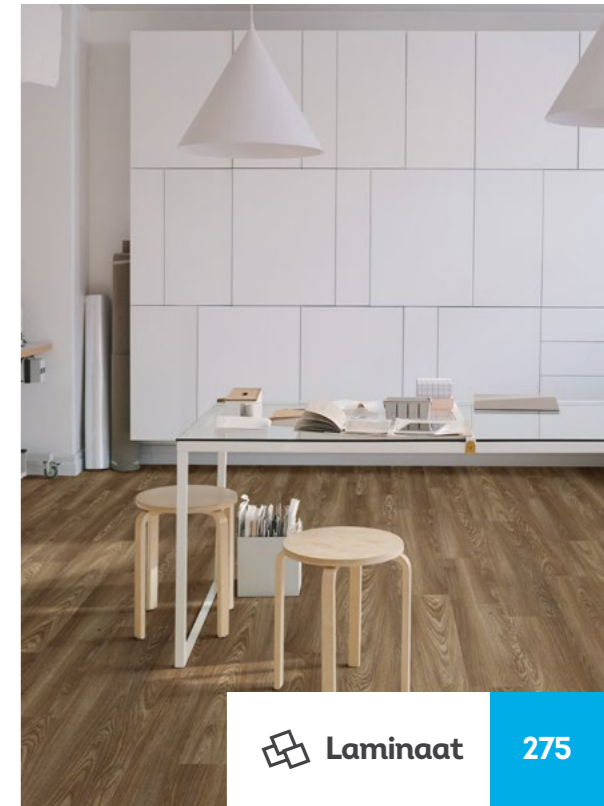

Bezoek onze site voor de laatste prijzen!