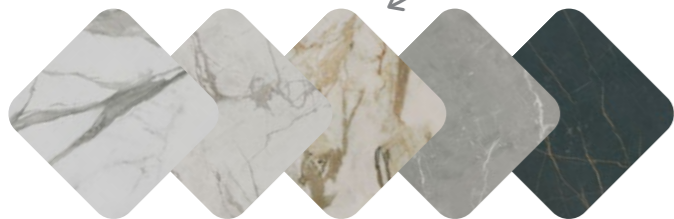

Eternal Ivory

5 kleuren