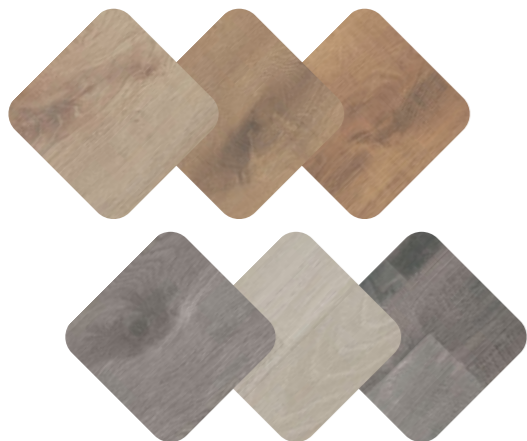

# Castello

Eenvoudig in onderhoud

6 kleuren

128,5 x 19,2 x 0,8 cm