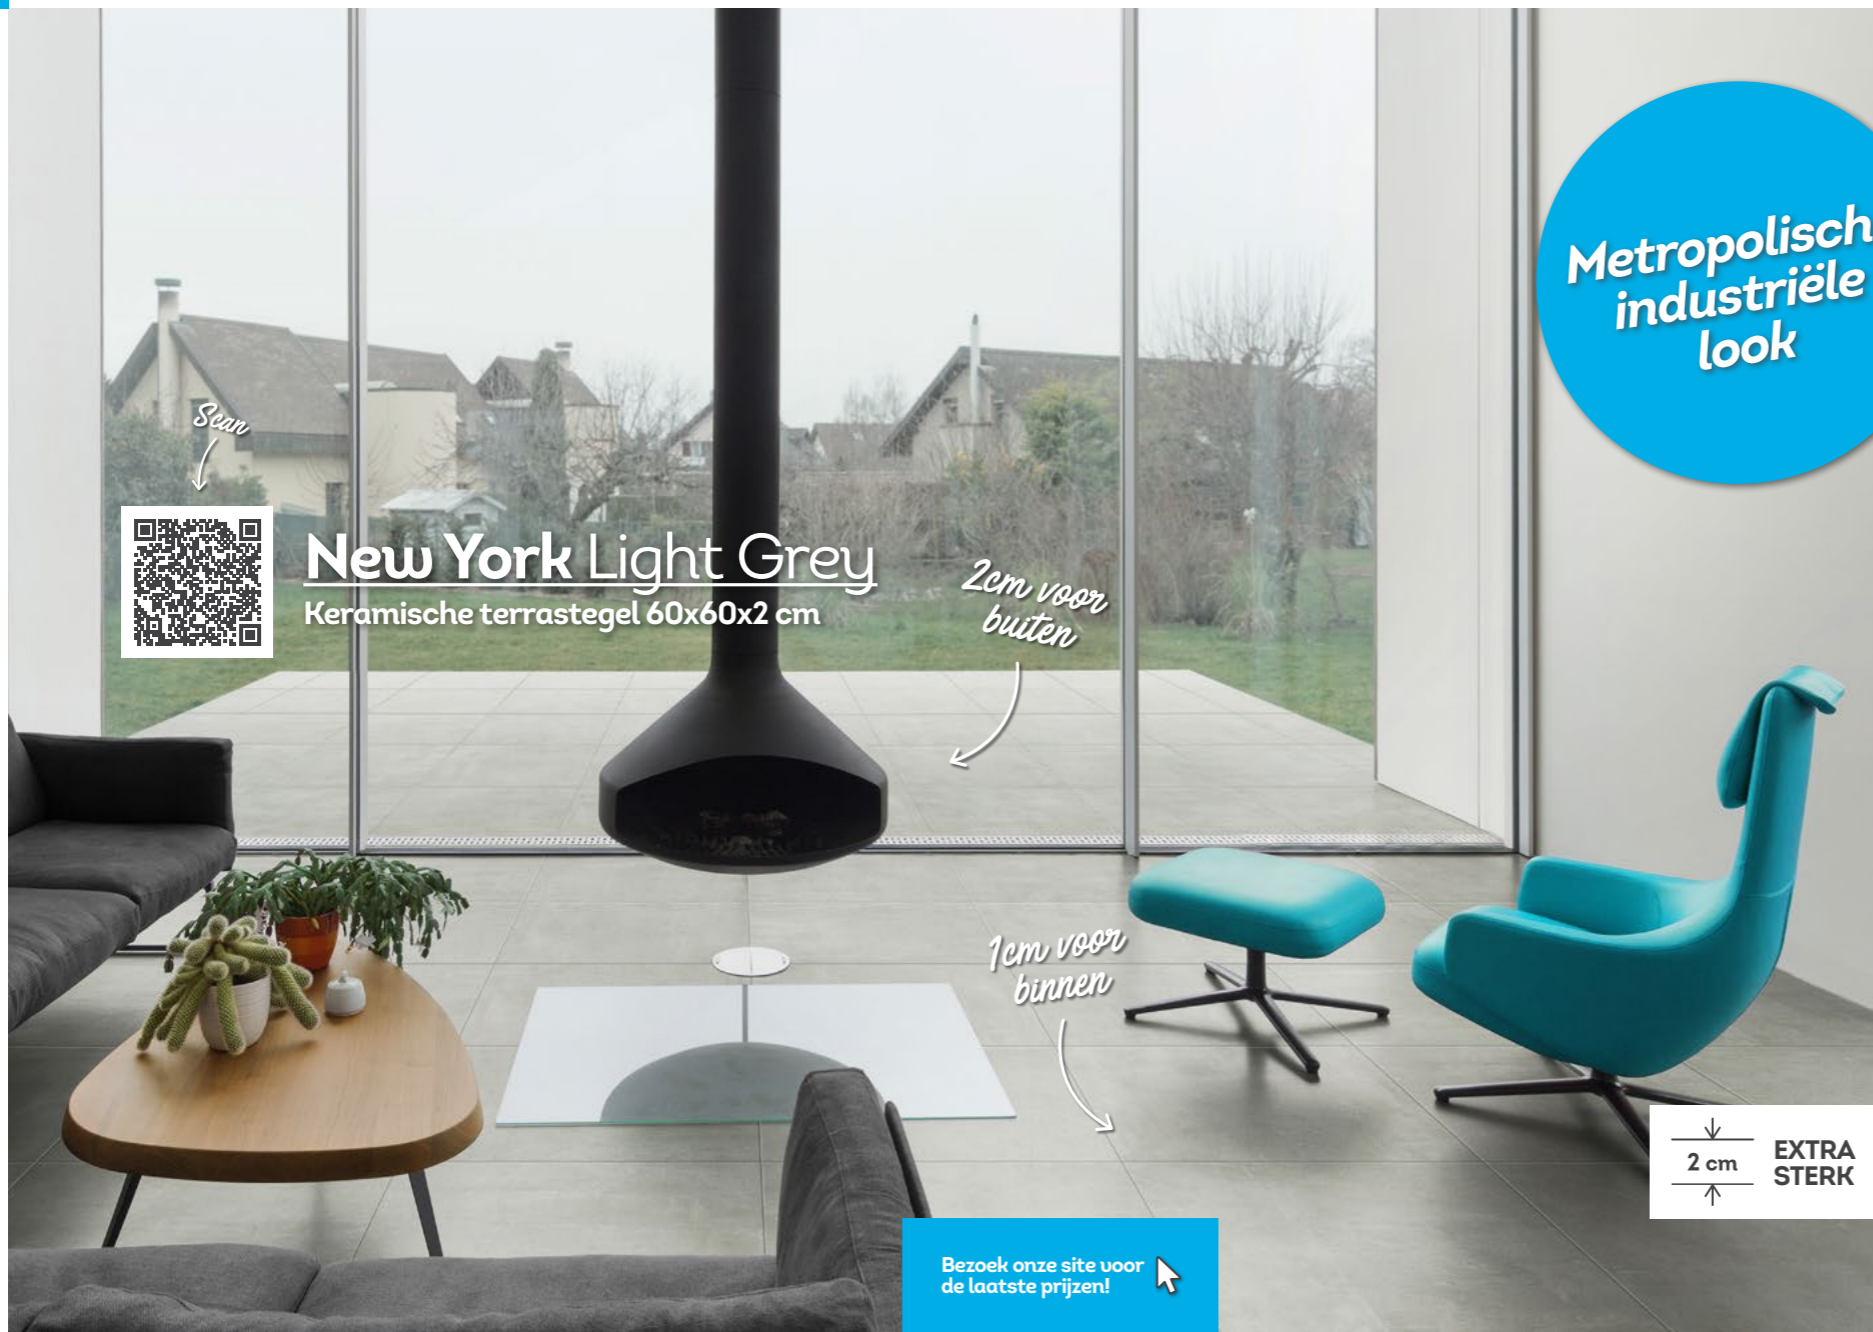

## Misty Nero

Keramische tegels 60x60x2

↓  
2 cm  
↑  
**EXTRA STERK**

Bekijk deze tegel in je interieur met de Floor Viewer!

*Meer info op p.10*

Bezoek onze site voor de laatste prijzen!

# New York Light Grey

Metropolitische  
industriële  
look

1 kleur: Light Grey

60 x 60 x 2 cm