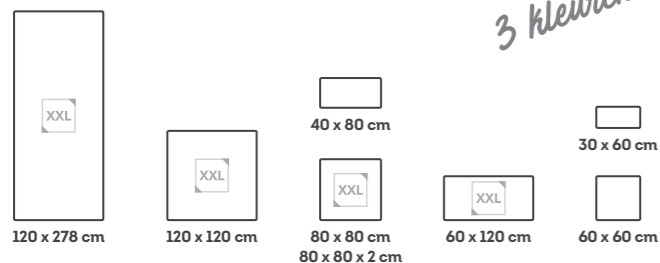

Portland Hood

Verfijnd effect van beton

Keramische vloer- en wandtegel

Deze premium tegels bieden de uitstraling van beton met een warme, subtiele nuance. Met maar liefst 5 kleuren. Beschikbaar in **3 kleuren: Jordan, Hood, Tabor.**

Portland Hood
Keramische tegels 60x120

Bekijk deze tegel in je interieur met de Floor Viewer!

Meer info op p.10

Bezoek onze site voor de laatste prijzen!