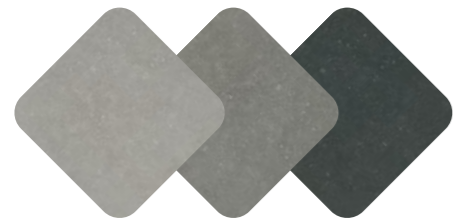

Pierre Bleue Blanc