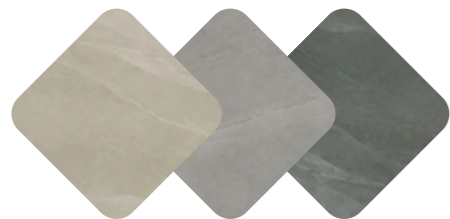

Ardesia Grigio

Verfijnde natuursteen-look

3 kleuren