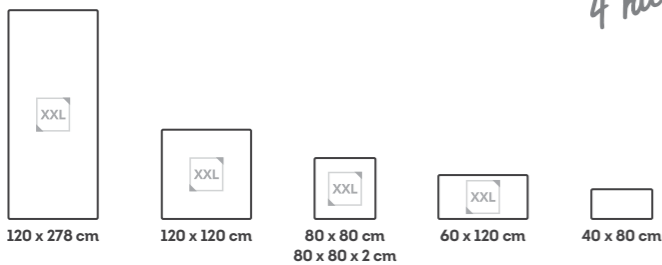

Pigmento Gesso

Prachtig & verfijnd design

4 kleuren

Keramische vloer- en wandtegel

Unieke stijl in combinatie met neutrale minimalistische kleuren. Beschikbaar in 4 kleuren: Gesso, Fango, Polvere, Carbone.

Scan

Pigmento Gesso
Keramische tegels 80x80

Bekijk deze tegel in je interieur met de Floor Viewer!

Meer info op p.10

Bezoek onze site voor de laatste prijzen!