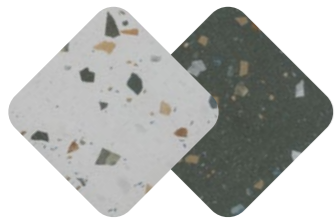

Graniglia Nacar

Gedurfd design

2 kleuren

80 x 80 cm

Keramische vloer- en wandtegel

Dit uniek design is voor wie houdt van een minder traditionele look. Beschikbaar in XXL- formaat en gereficeerd voor een extra strakke look. Beschikbaar in 2 kleuren: **Grafito, Nacar.**

Plinten

Stalen