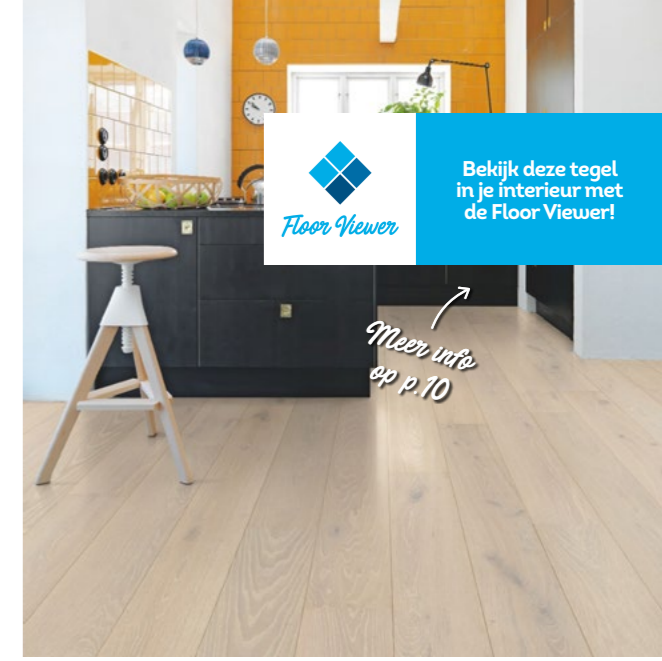

Bekijk deze tegel in je interieur met de Floor Viewer!

Meer info op p.10