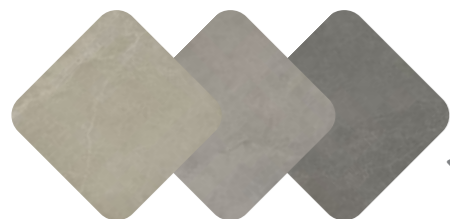

# Planeto Mars

*3 kleuren*

120 x 278 cm

120 x 120 cm

80 x 80 cm  
80 x 80 x 2 cm

20 x 120 cm

60 x 120 cm

30 x 60 cm