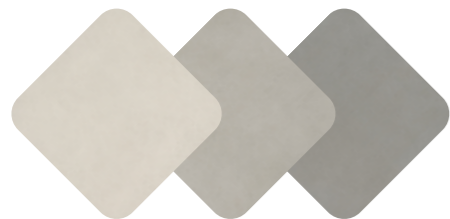

Tesla Light Grey

Stijlvolle
keuze

3 kleuren

60 x 60 cm

30 x 60 cm

Keramische vloer- en wandtegel

Ontdek de serie Tesla - een rustige en minimalistische keramische tegel met een betonlook die je woning een modern en strak uiterlijk geeft. Beschikbaar in **3 kleuren: White, Light Grey, Dark Grey.**

Plinten

Stalen

Scan

Tesla Light Grey

Keramische tegels 60x60

Bekijk deze tegel
in je interieur met
de Floor Viewer!

Meer info
op p.10

Bezoek onze site voor
de laatste prijzen!