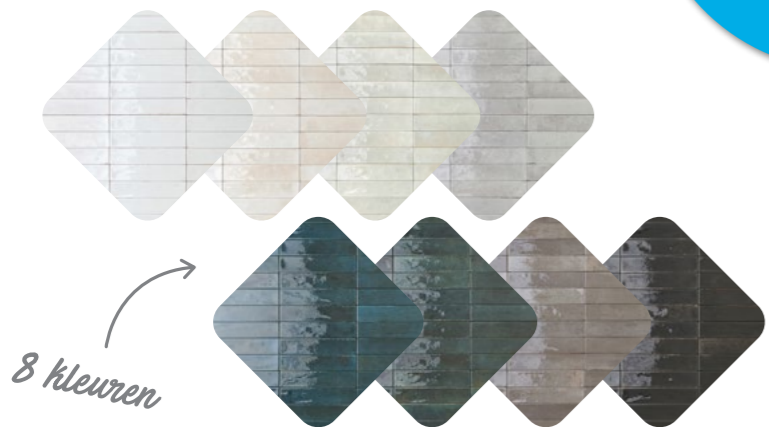

Heritage Emerald

Ga voor dat speels accent