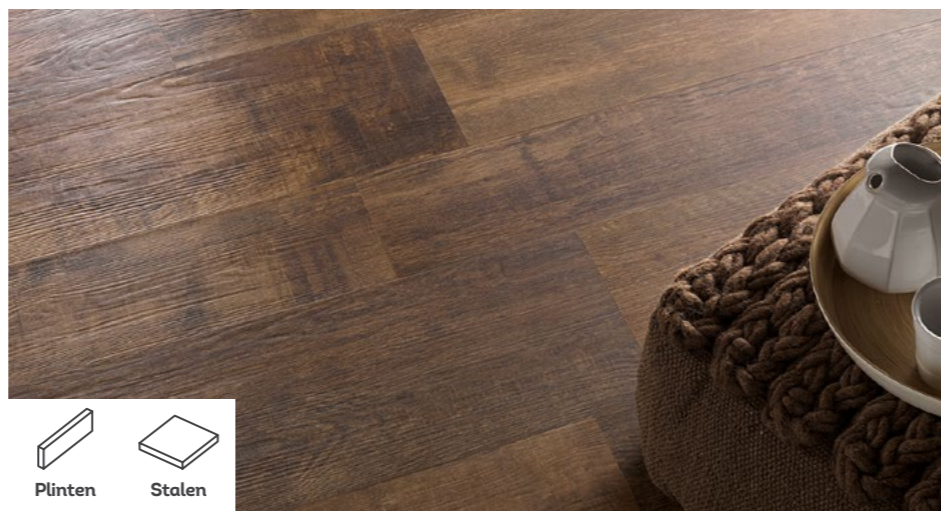

## Keramische vloer- en wandtegels

Het keramisch parket van deze Oslo-serie is een perfecte combinatie van natuurlijke schoonheid en technische innovatie. Beschikbaar in **5 kleuren: Grey, Miele, Noce, Beige, Nero.**