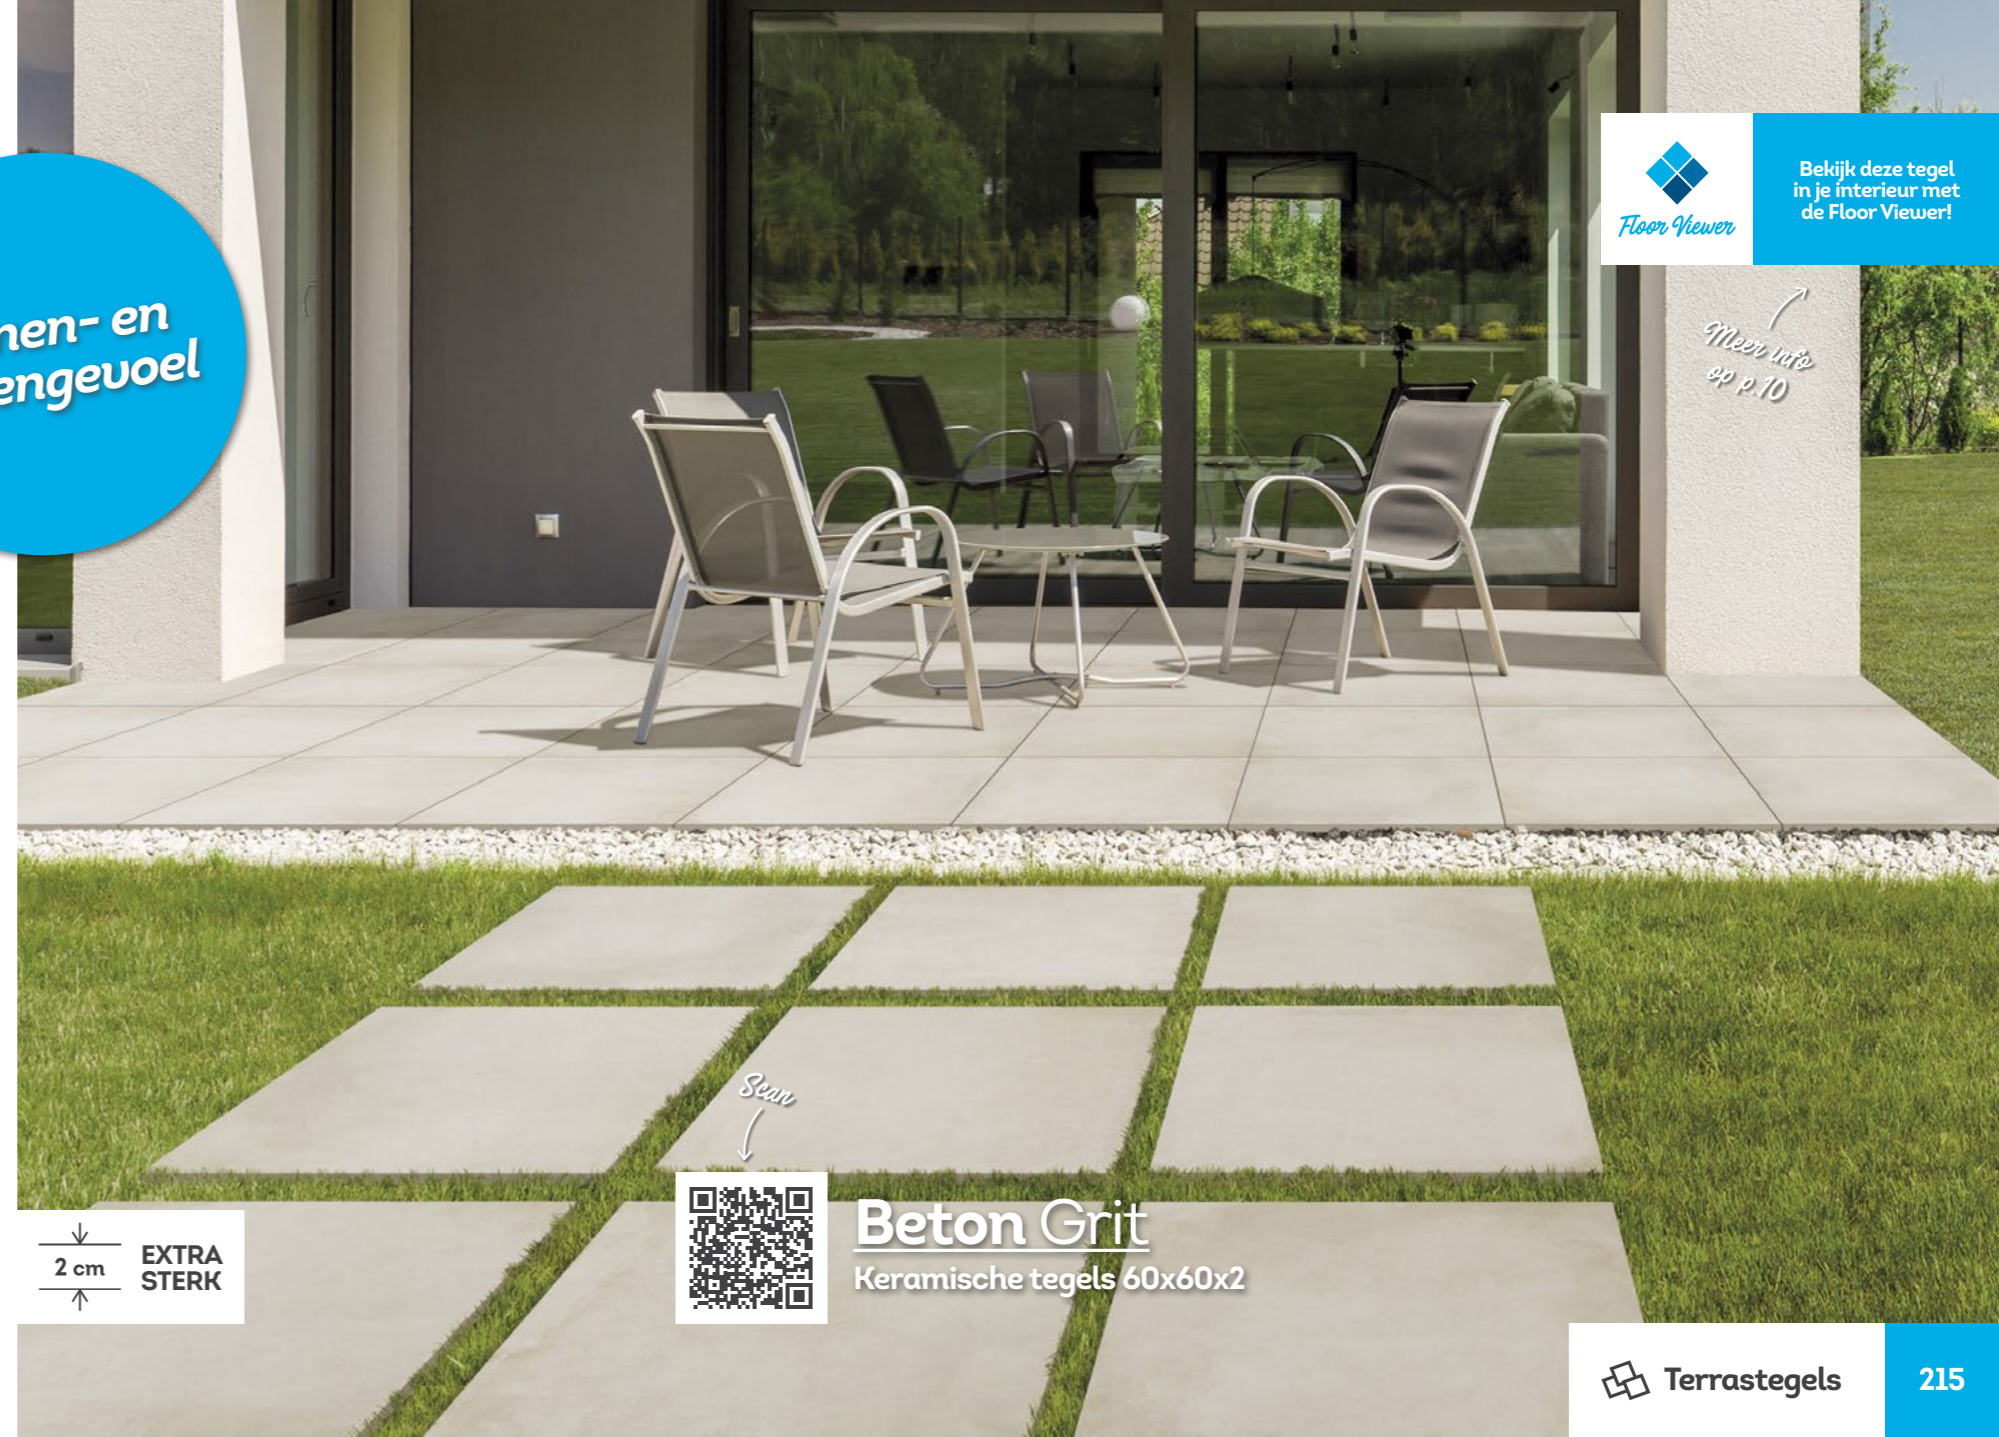

Keramische terrastegel

Italiaanse terrastegel voor de perfecte uitstraling van beton of cement. Combineer hem met dezelfde binnentegel voor een uniek resultaat. Beschikbaar in 5 kleuren: Grit, Land, Rust, Lime, Clay.

2 cm EXTRA STERK

Beton Grit
Keramische tegels 60x60x2

Bekijk deze tegel in je interieur met de Floor Viewer!

Meer info op p.10