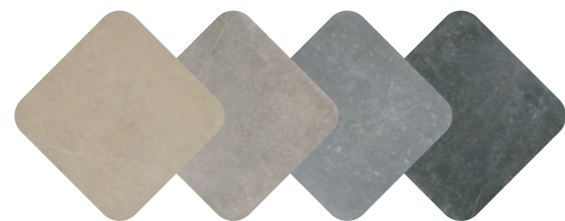

Namur Warm Grey

4 kleuren

60 x 60 x 2 cm

Keramische terrastegel

Prachtige blauwe steenlook met tal van kleine fossieltjes die het helemaal afmaken. Beschikbaar in **4 kleuren: Beige, Light Grey, Warm Grey, Antracite.**

Blauwe steenlook