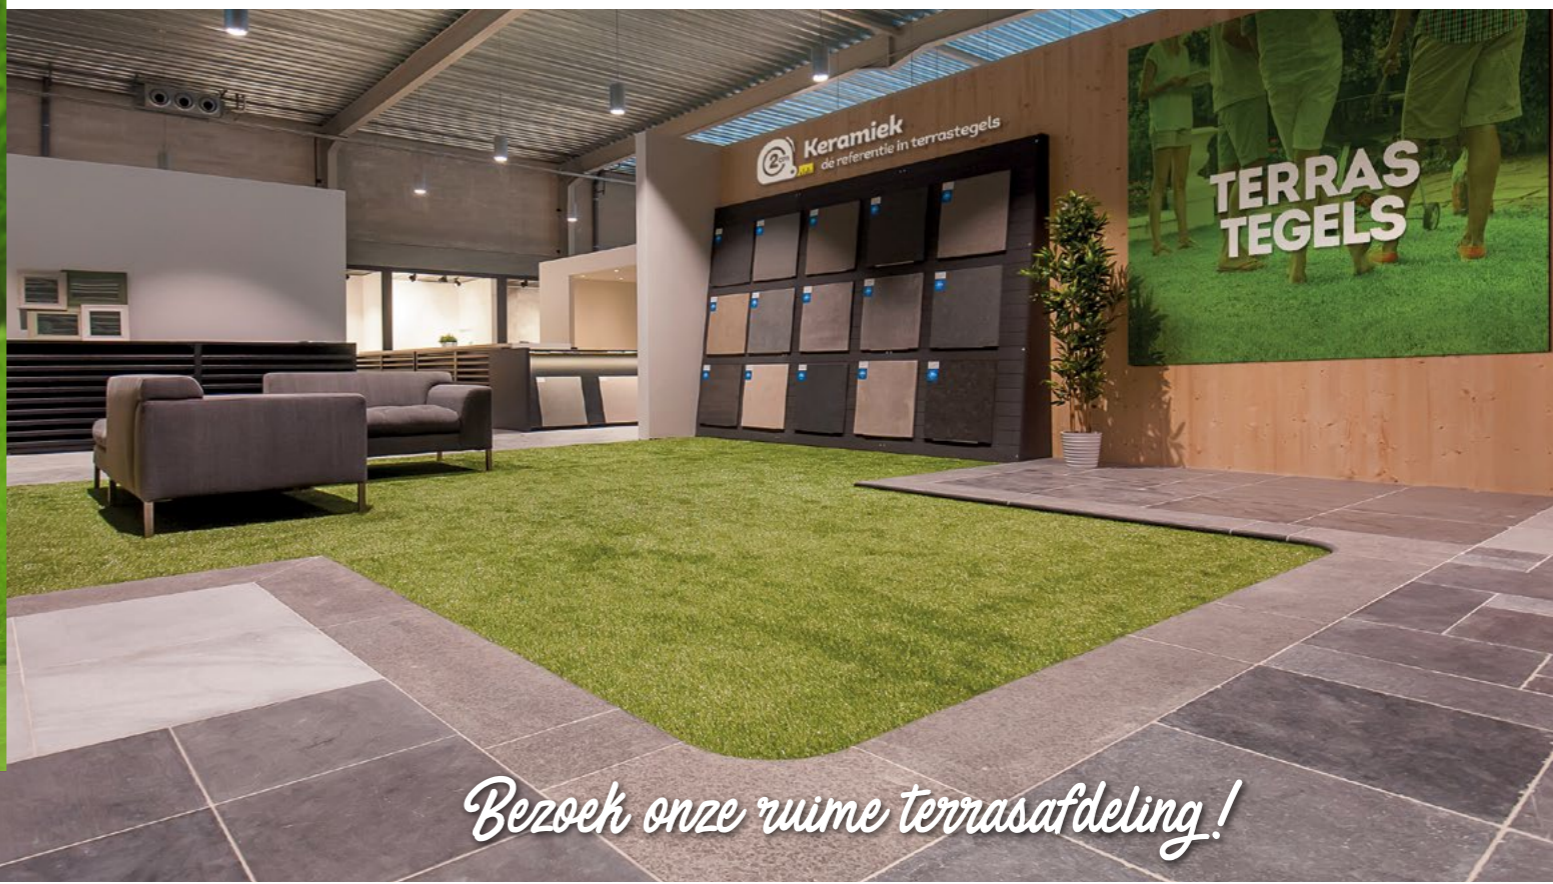

*9 designs*

Bekijk deze tegel in je interieur met de Floor Viewer!

Landhouse York  
Patroontegels 20x20 cm

*Scan*

Bezoek onze site voor de laatste prijzen!

*Bezoek onze ruime terrasafdeling!*