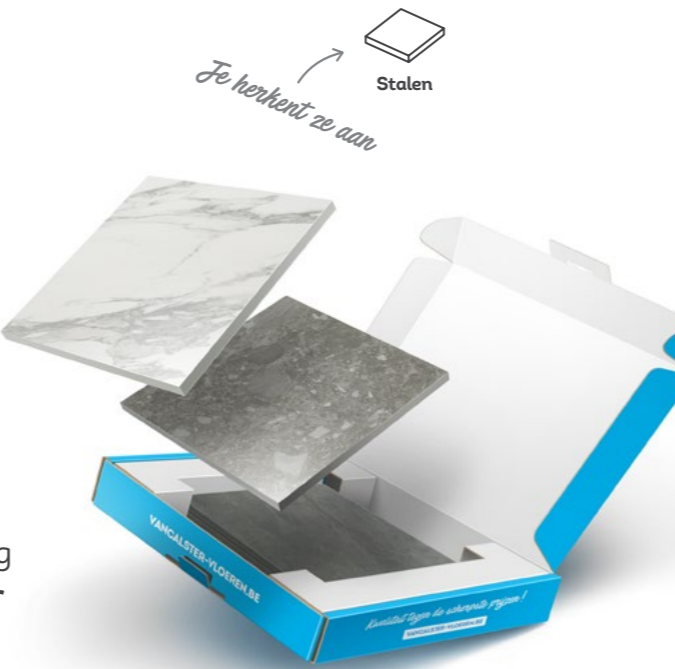

STALENBOX: Kies jouw droomtegel thuis!

Ga je voor een licht- of een donkergrijze tint? En past die tegel naast mijn bestaande parketvloer? En wat met de lichtinval? Allemaal vragen waarop je toch graag een antwoord had. En terecht, **je vloerkeuze is er eentje die moet meegaan voor jaren.**

Bij Van Calster hebben we dé oplossing. Bestel je tegelstalen online en wij leveren ze bij jou thuis. Handig toch! Zo beslis je zelf welke tegel past in **jouw interieur** en controleer je direct de **uitstekende kwaliteit.**

Hoe ga je te werk?

1. Kies je tegel(s)* en klik op 'bestel een staal'

2. Wij sturen de stalen met de post naar jouw thuis.

3. Je bekijkt de tegel(s) rustig in jouw interieur.

We betalen tot 3 stalen terug bij de bestelling

*In elke stalenbox kunnen we tot 3 stalen toevoegen. Elk staal is 20x20cm.

Vraag vandaag nog jouw stalen aan op vancalster-vloeren.be