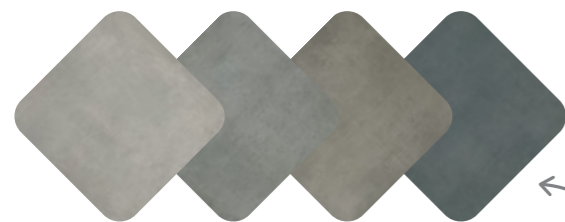

Canvas Tortora