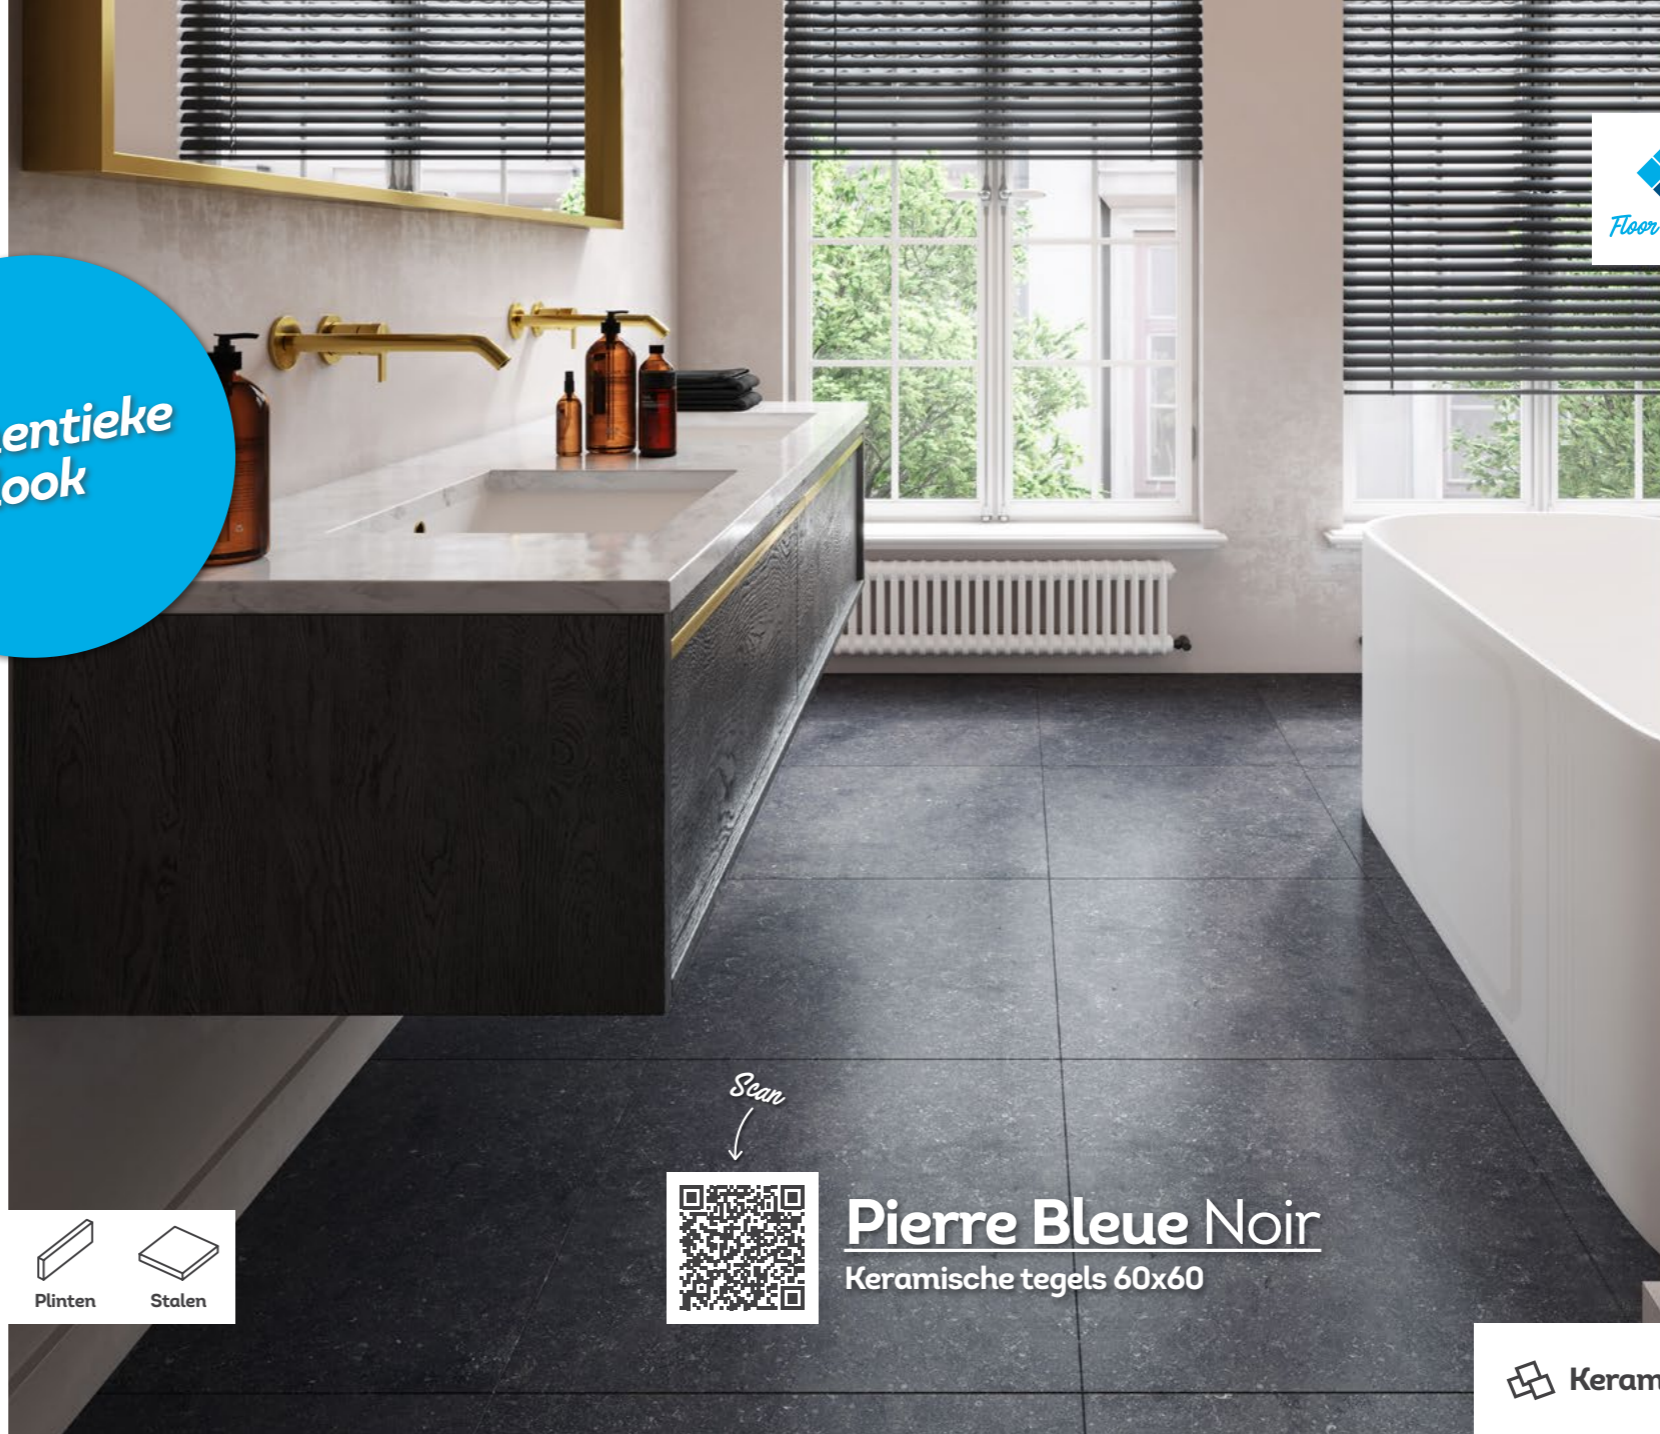

Keramische vloer- en wandtegels

Deze serie is het summum van de Belgische Blauwe Steen, een van de populairste steensoorten in ons land. Beschikbaar in **3 kleuren: Noir, Gris, Blanc.**

Authentieke
look