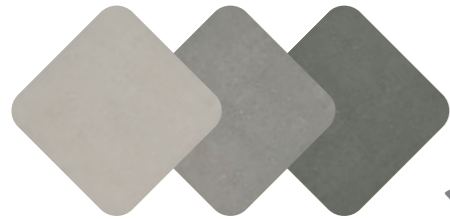

# Misty Nero

*3 kleuren*

60 x 60 x 2 cm