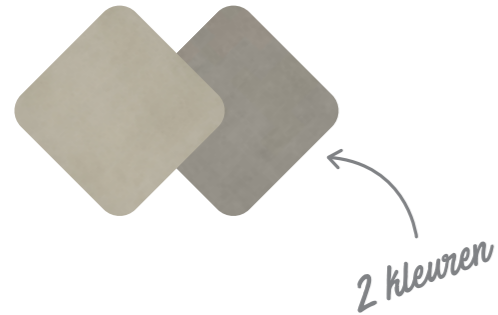

Domus Grey

60 x 60 cm

Keramische vloer- en wandtegel

De Domus-tegels zijn voorzien van een zeer elegante en zachte structuur die een vleugje klasse en verfijning toevoegen aan jouw interieur. Beschikbaar in **2 kleuren: Grey, Bianco.**

Eenvoudige & moderne esthetiek

Domus Grey
Keramische tegels 60x60

Bekijk deze tegel in je interieur met de Floor Viewer!

Meer info op p.10

Bezoek onze site voor de laatste prijzen!