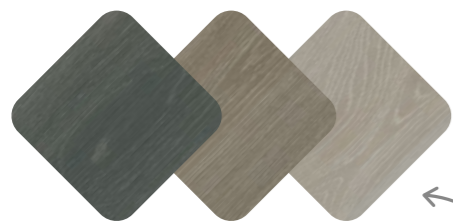

Arctic Light Oak

Strakke houtlook

3 kleuren

20 x 120 cm

Keramisch parket

Deze prachtige, verfijnde parketimitatie is een eye-catcher in elk interieur. Voor wie houdt van de natuurlijke looks van hout en de voordelen van keramiek is deze tegel zeker een geslaagde keuze. Beschikbaar in **3 kleuren: Dark Oak, Warm Oak, Light Oak.**

Arctic Light Oak
Keramisch parket 20x120 cm

Bekijk deze tegel in je interieur met de Floor Viewer!

Gebruik de Floor Viewer voor de beste legrichting van je keramische parket