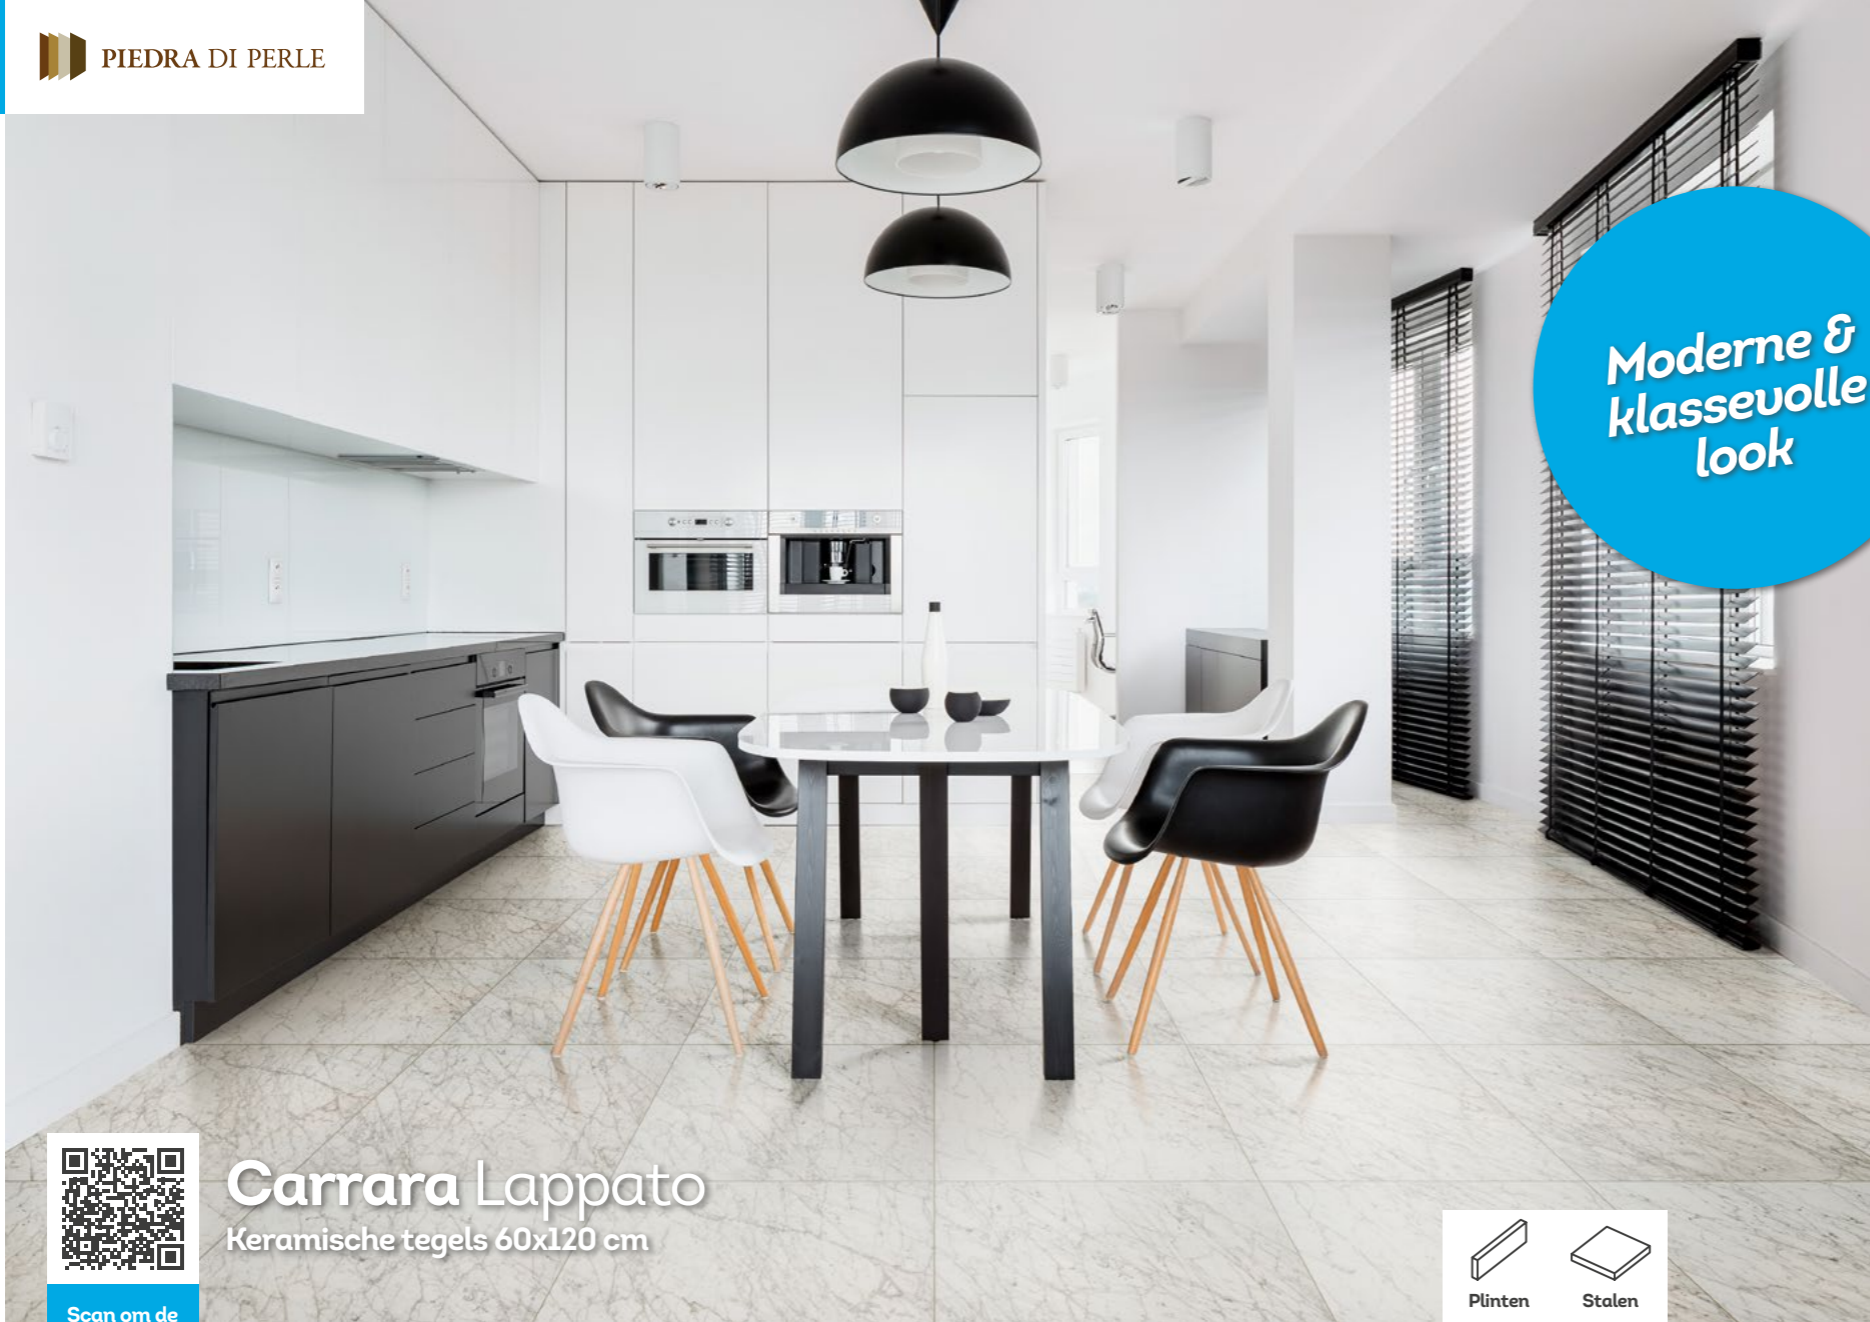

Moderne & klassevolle look