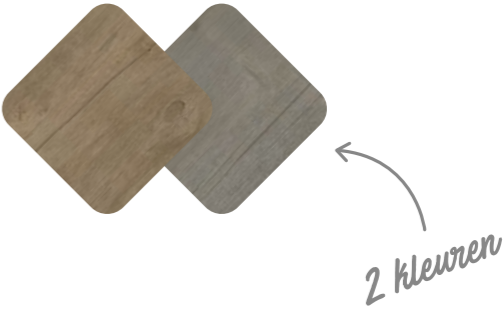

Cottage Taupe

25 x 150 cm

Keramisch parket

Deze prachtige keramische parket heeft het allemaal. Kortweg een unieke imitatie!
Beschikbaar in **2 kleuren: Taupe, Grey.**

Cottage Taupe
Keramisch parket 25x150 cm

Bezoek onze site voor de laatste prijzen!