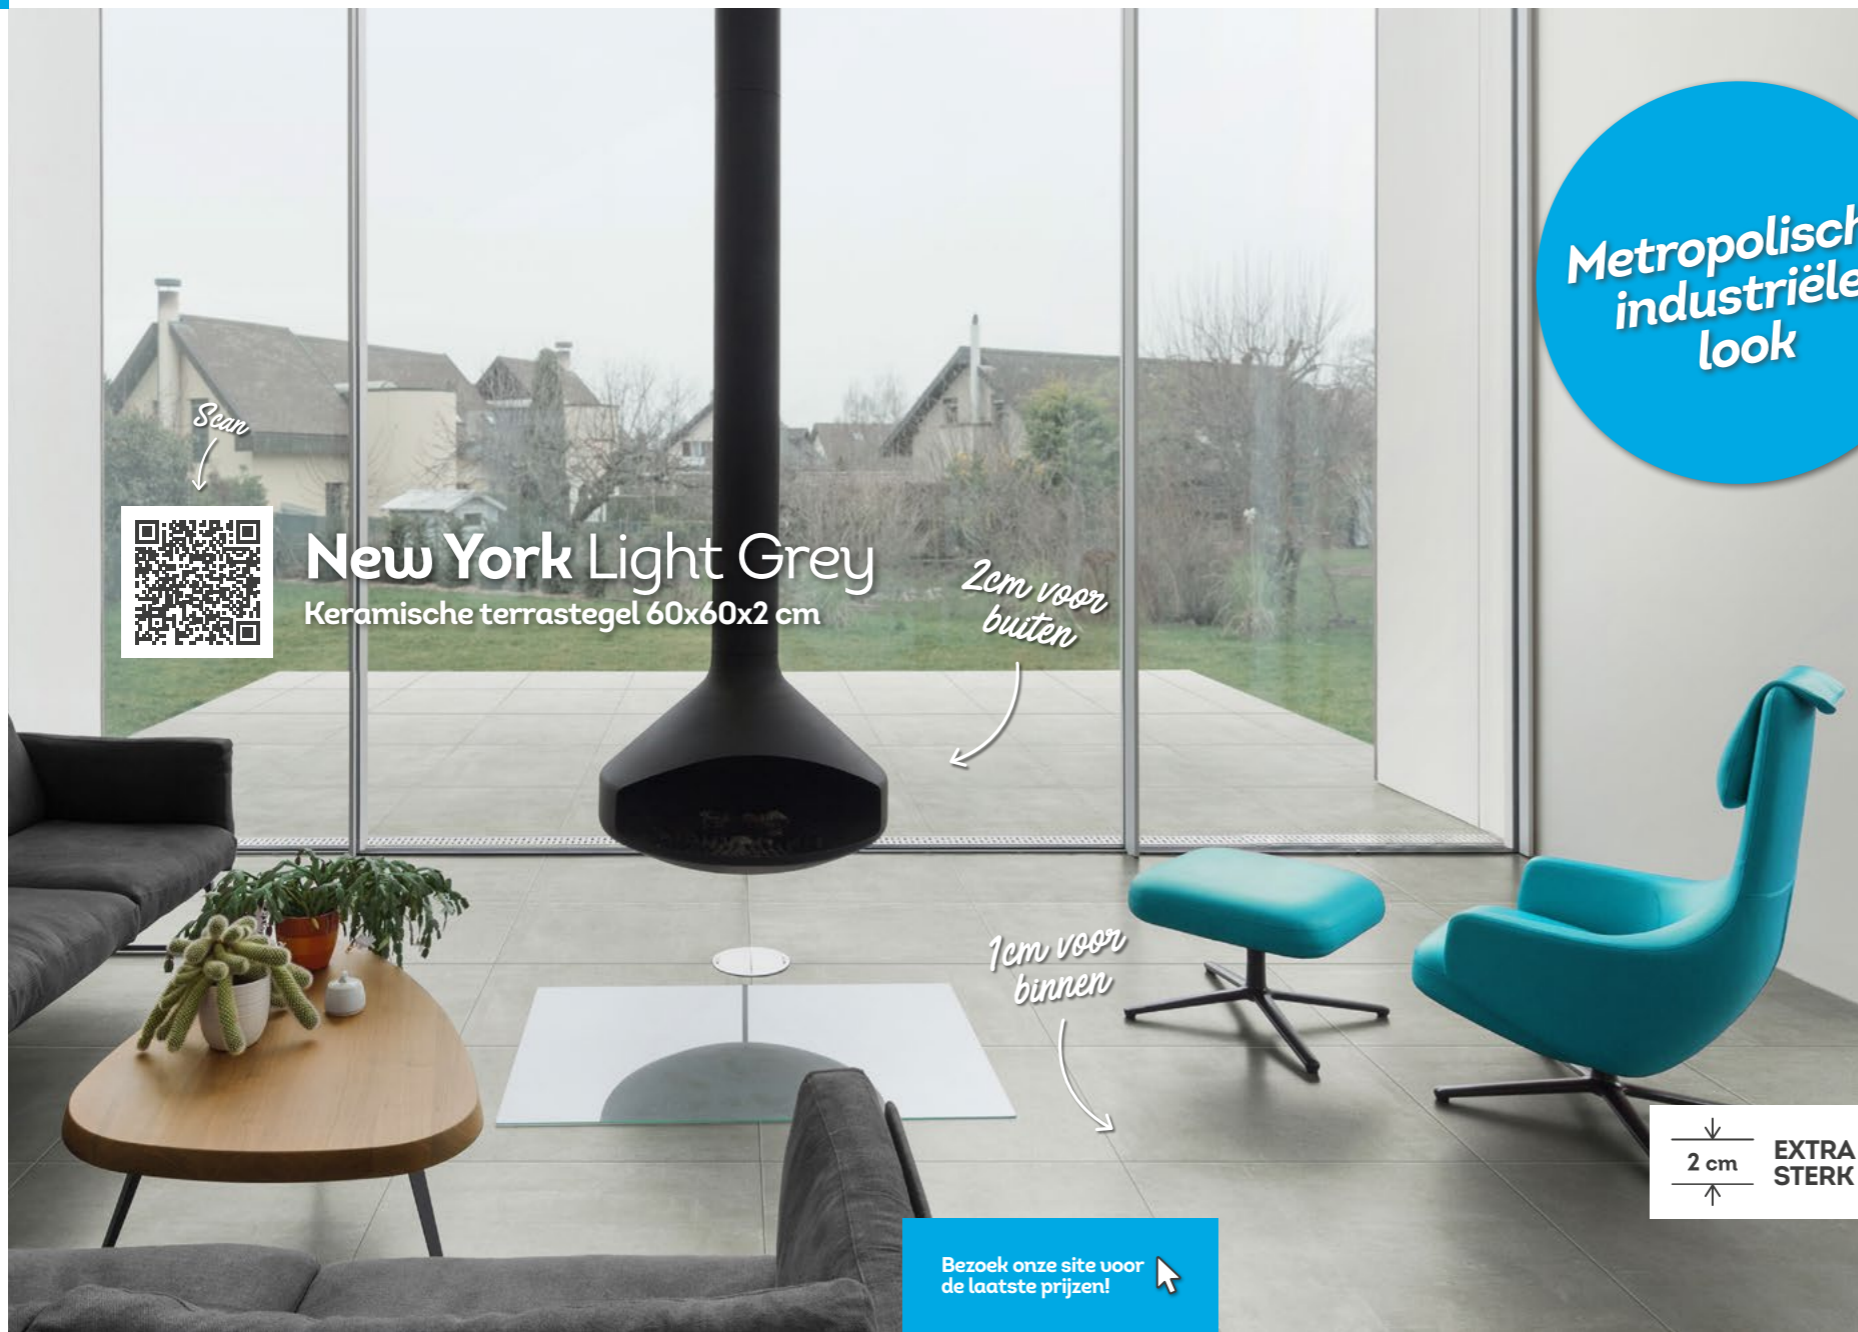

Metropolitische
industriële
look

New York Light Grey

1 kleur: *Light Grey*

60 x 60 x 2 cm

Keramische terrastegel

De New York Light Grey is een tegel die aan de hedendaagse schoonheidsidealen voldoet. Deze tegel is ook beschikbaar in 1 cm dikte voor binnen.

New York Light Grey
Keramische terrastegel 60x60x2 cm

*2cm voor
buiten*

*1cm voor
binnen*

Bezoek onze site voor de laatste prijzen!