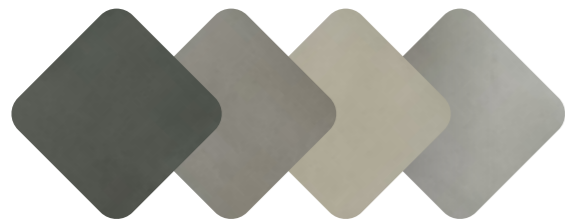

Bright Coal

Top van design en kwaliteit

4 kleuren

80 x 80 cm

Keramische vloer- en wandtegel

Het gewolkt ontwerp is tijdloos en sluit perfect aan bij diverse woonstijlen. Beschikbaar in 4 kleuren: Titanium, Stone, Smoke, Coal.

Plinten

Stalen

Bekijk deze tegel in je interieur met de Floor Viewer!

Meer info op p. 10

Scan

Bright Coal
Keramische tegels 80x80 cm

Bezoek onze site voor de laatste prijzen!