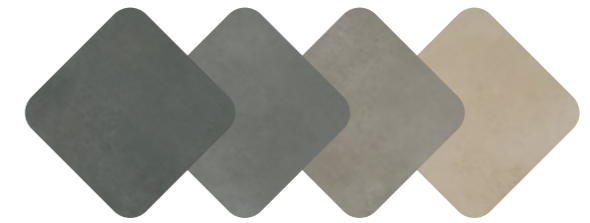

Keramische vloer- en wandtegel

Deze tegels zijn gegerectificeerd voor smalle voegen en hebben een milde kleurschakering. Een verfijnde tegel die past binnen elk budget. Beschikbaar in 4 kleuren: Ash, Mid Grey, Sand, Cool Grey.