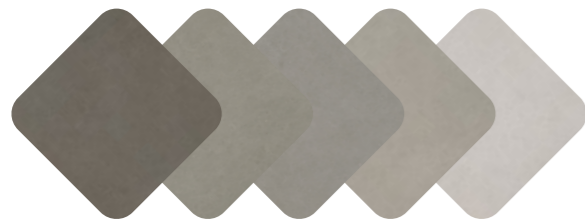

Sorrento White

5 kleuren

60 x 60 cm

Keramische vloer- en wandtegel

Mooie reeks van keramische tegels met een rustgevend karakter en allen gegerectificeerd voor die strakke voeg. Beschikbaar in **5 kleuren: Coal, Greige, Silver, Apricot, White.**

Plinten

Stalen