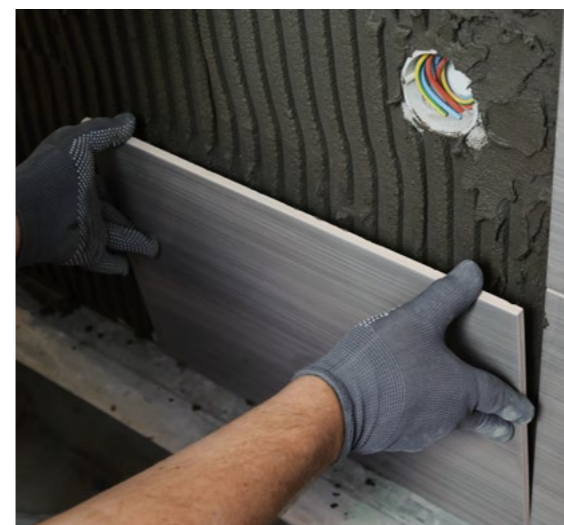

Lijm

Voegsel

Onderhoud

Afwerking & Onderhoud

Ben je op zoek naar de juiste tegel- of parketlijm? Of heb je vragen over voegsel? Kom gerust langs in onze toonzalen of contacteer ons vrijblijvend voor de beste oplossing.

Naast tegels, parket of laminaat vind je bij ons alle benodigde materialen om alles correct te plaatsen en te onderhouden.

**GRATIS
ADVIES!**

6% BTW*
**GEEN ZIN
OM ZELF TE
VLOEREN?**

Van Calster plaatsingsdienst

Met 50 jaar ervaring in het plaatsen van tegels, parket en laminaat staan wij garant voor een **ulotte en verzorgde afwerking**.

Wij realiseren **jouw droomvloer** van A tot Z **zonder zorgen** langs jouw kant.

*Bij renovaties $\geq$ 10j. 6% BTW op tegels & werken.
Voorwaarden in de winkel.