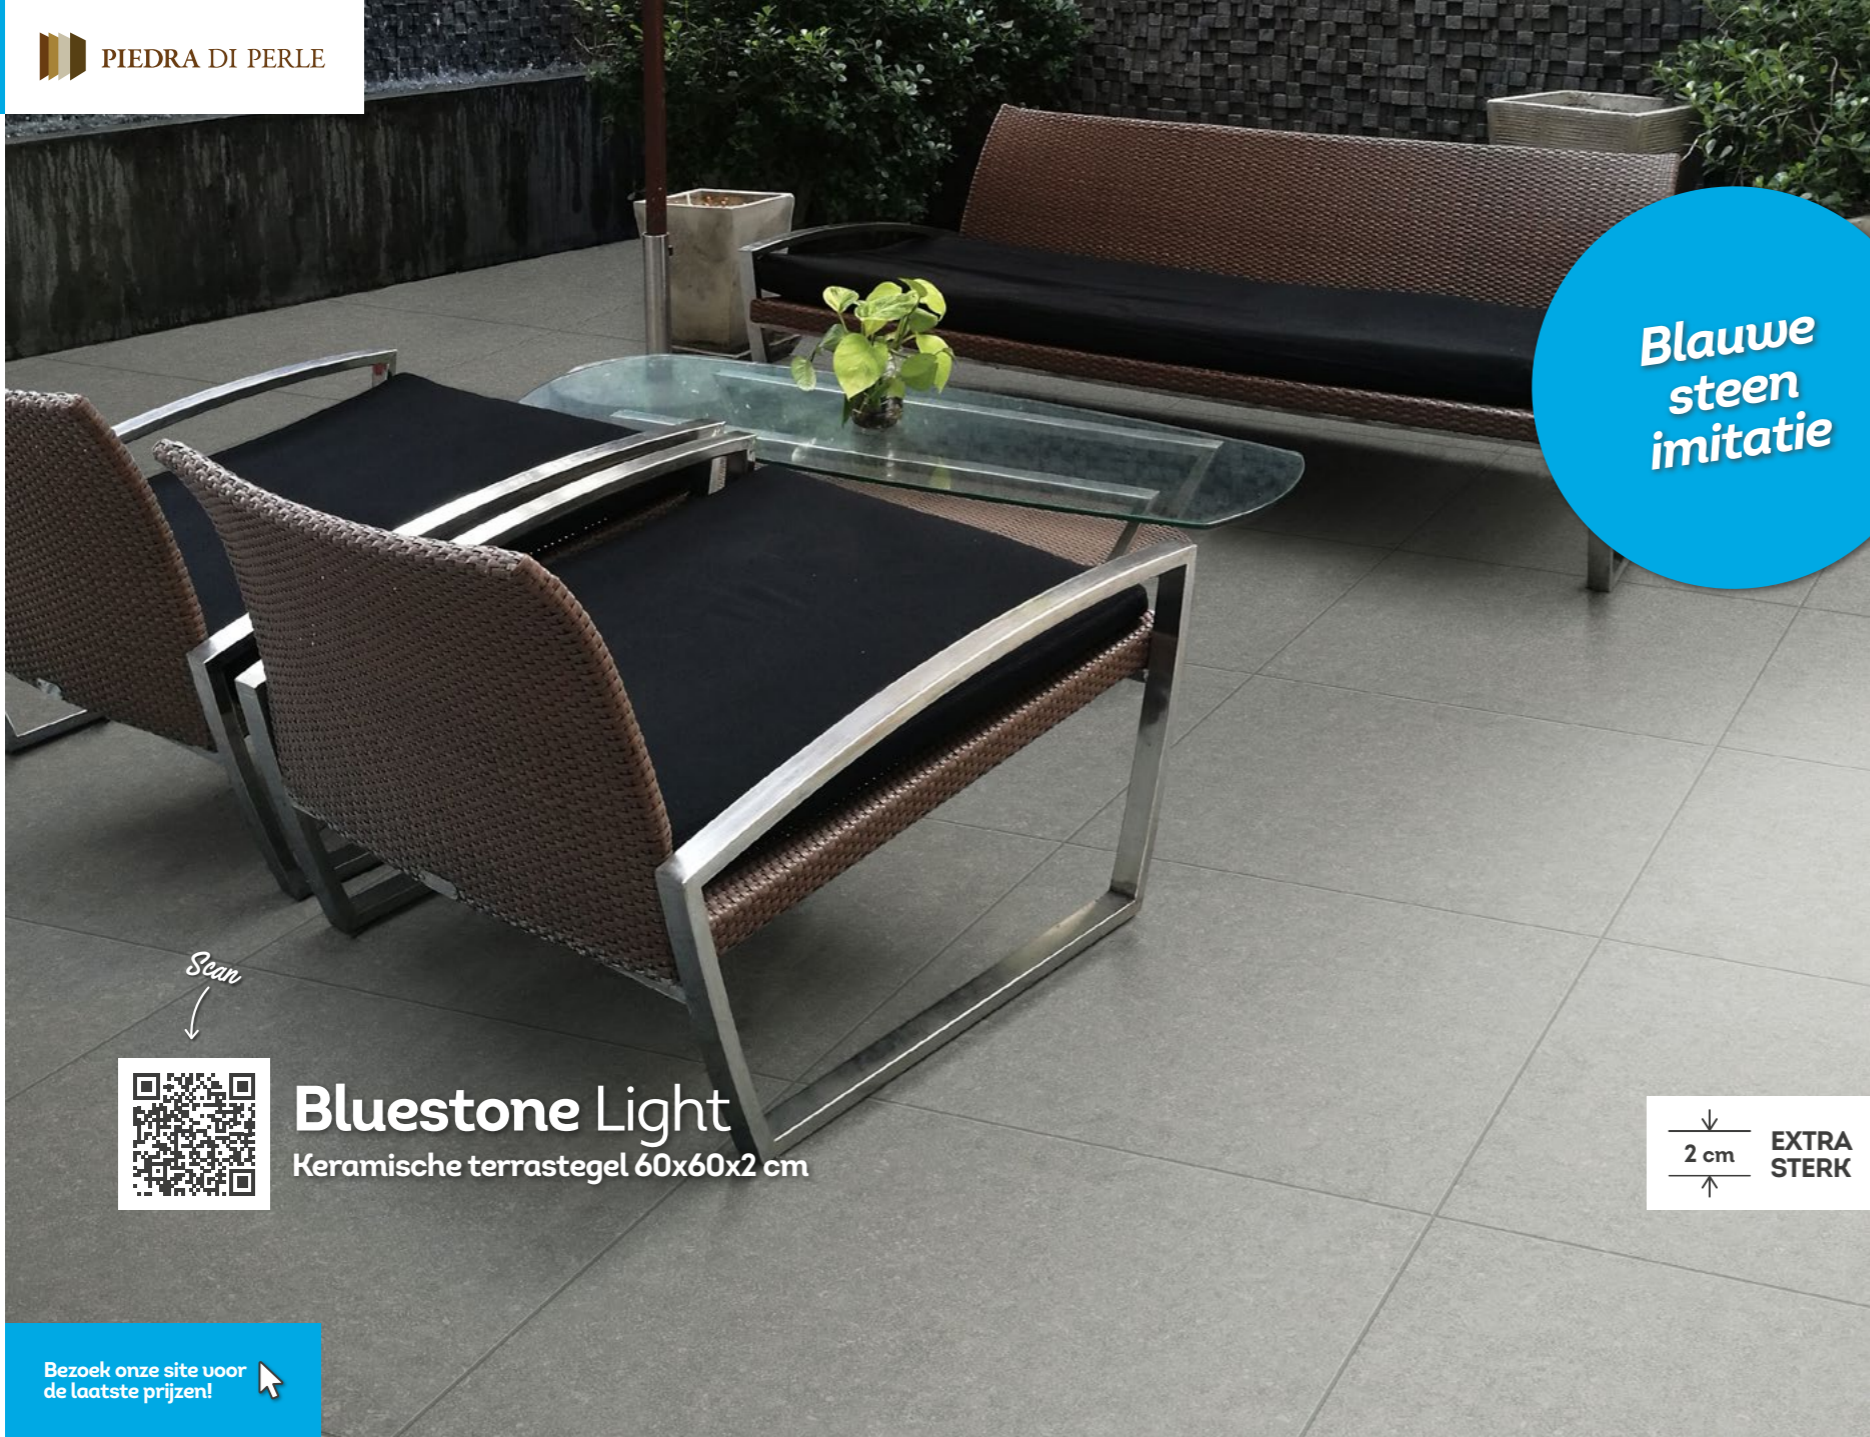

Blauwe steen imitatie