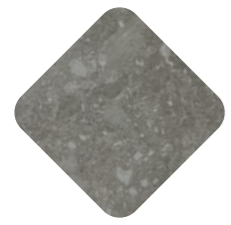

Pietra di Bergamo Grey

Exclusieve natuursteen

1 kleur: Grey