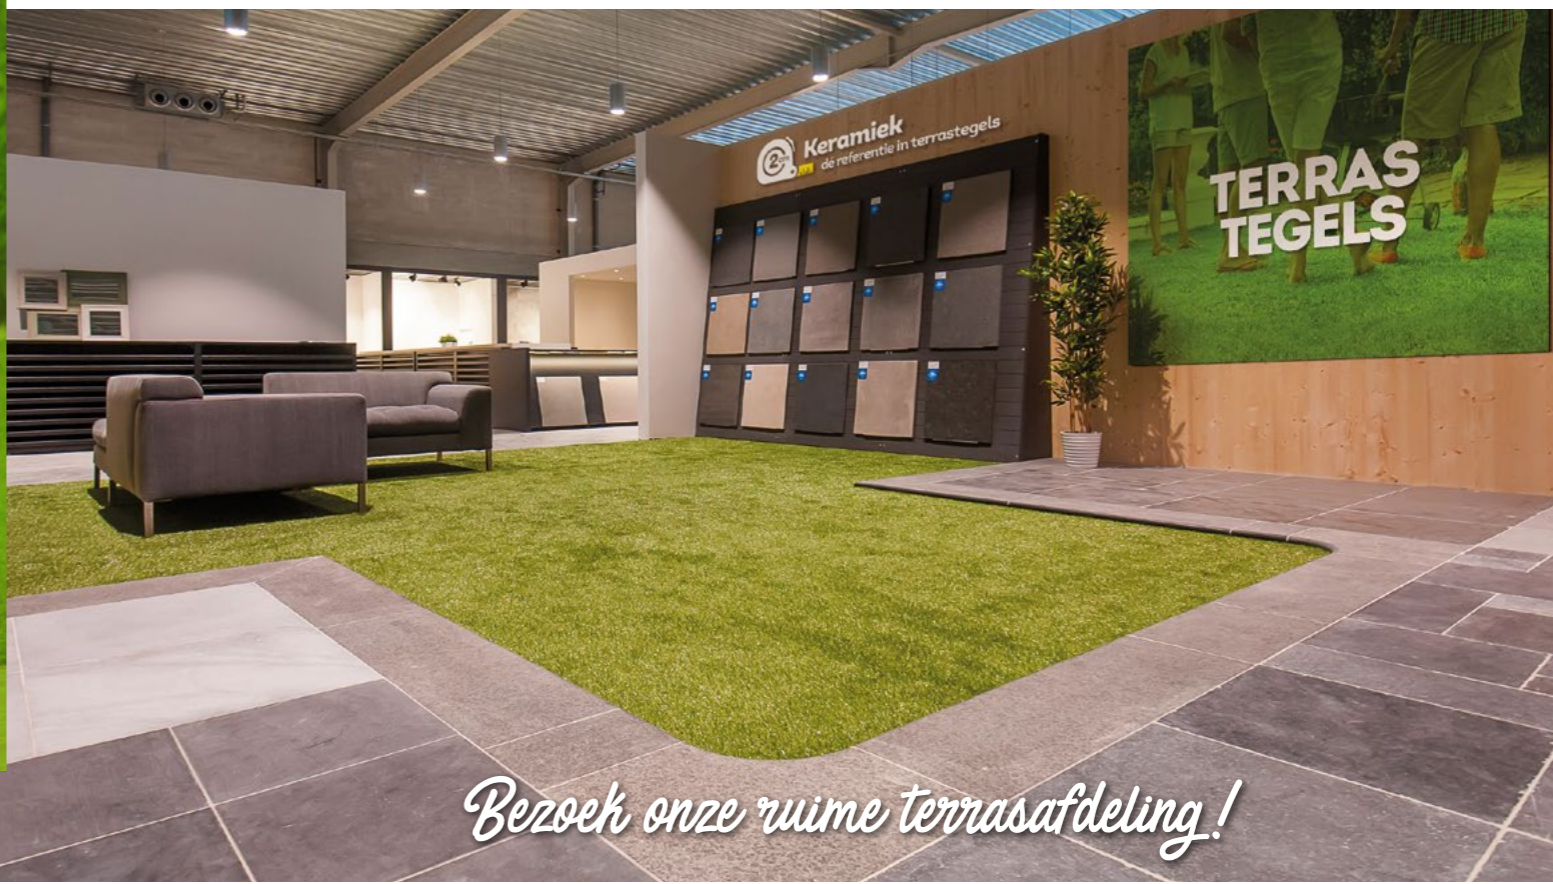

Bezoek onze ruime terrasafdeling!