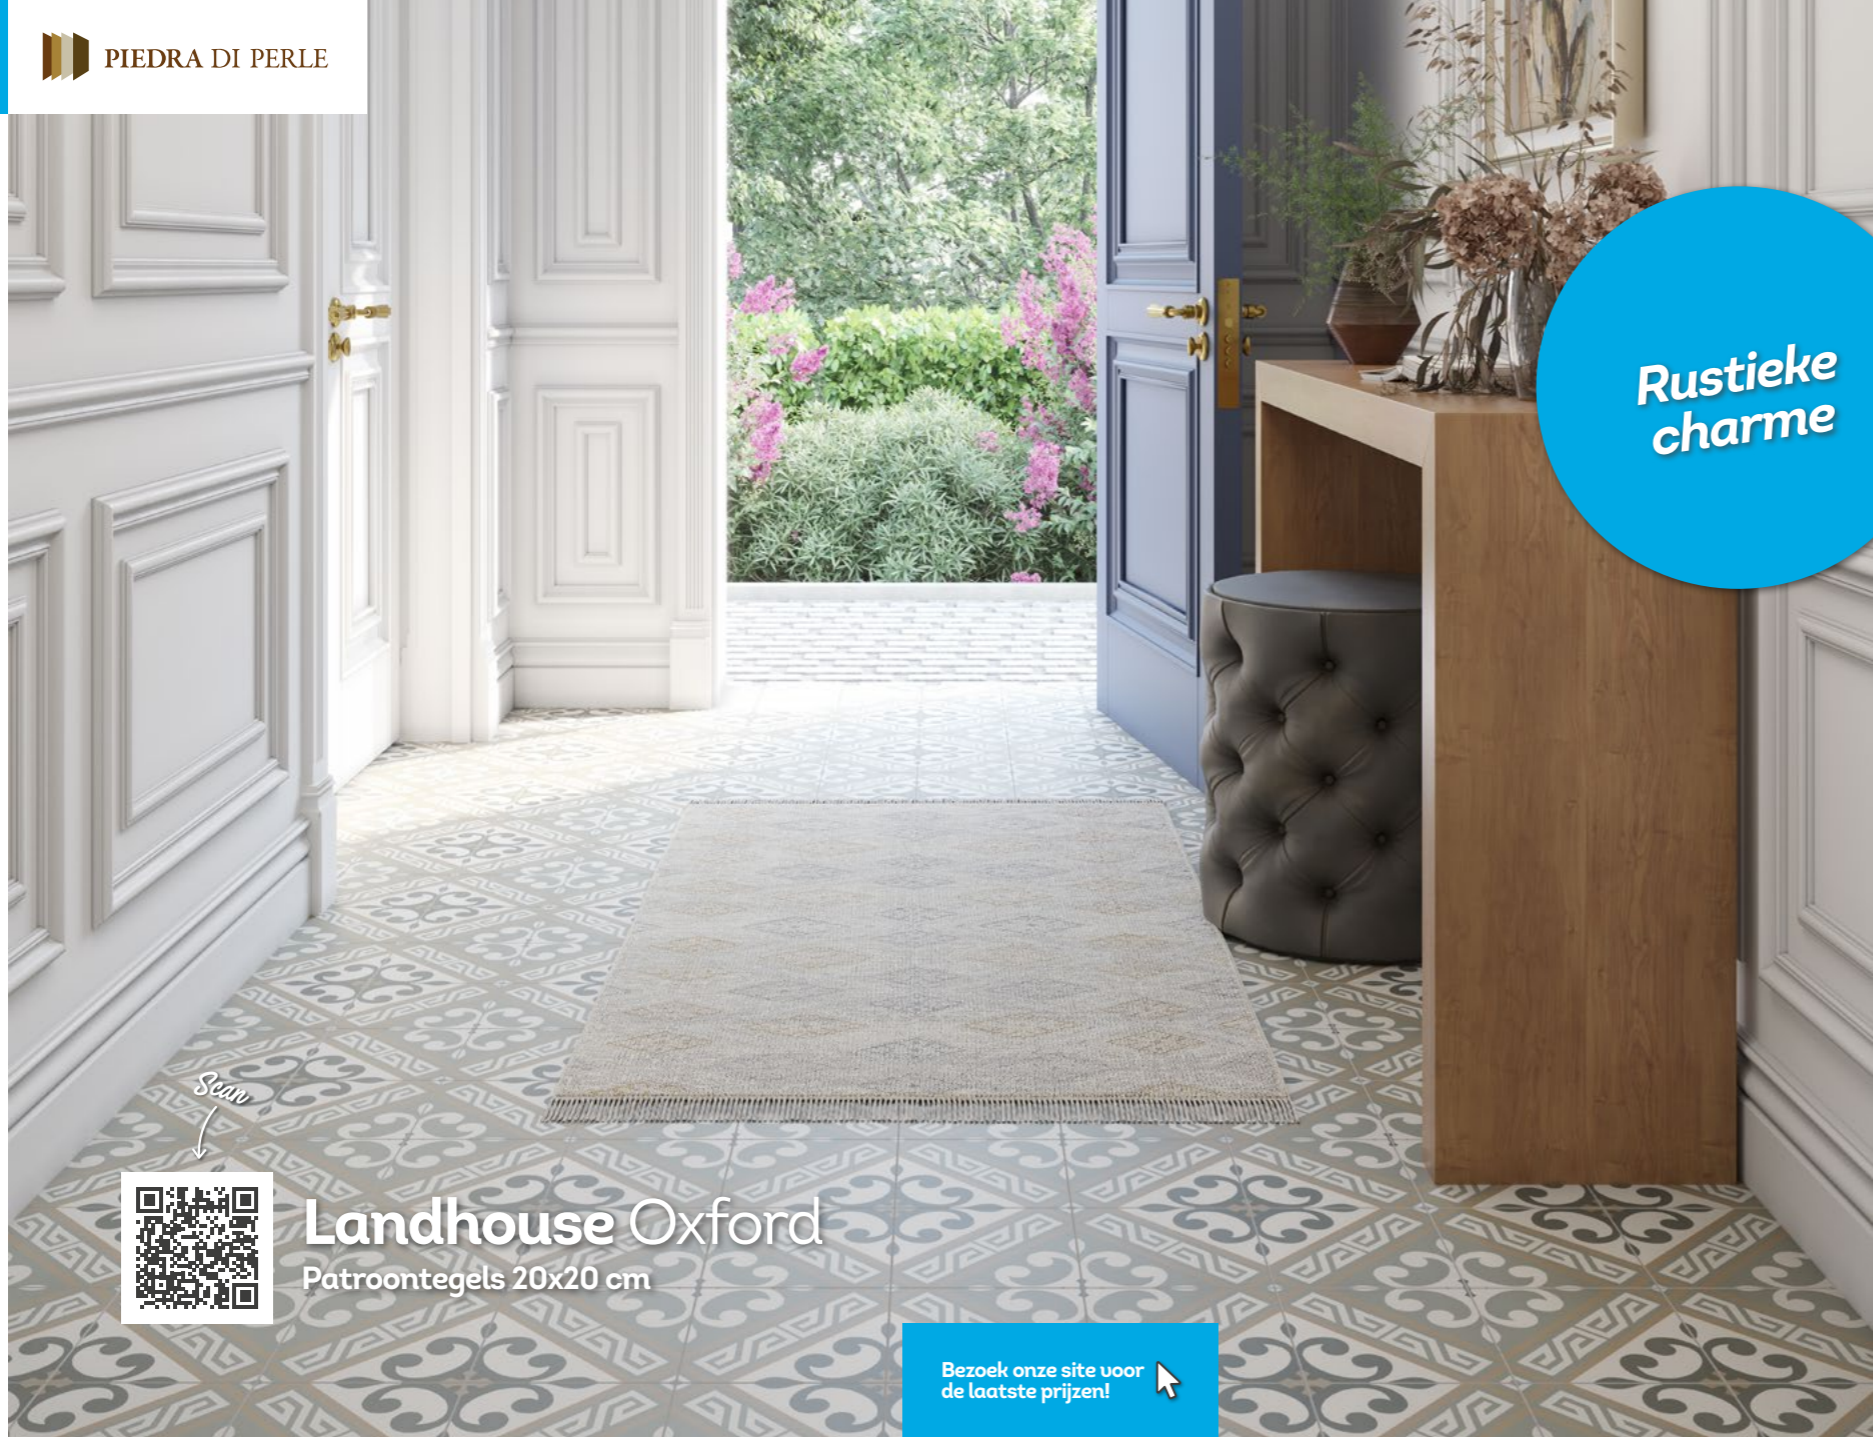

## Patroontegels

Retro en rustieke charme zijn weer helemaal in! Beschikbaar in **8 designs**: Bristol, Dover, Leeds, Leicester, Liverpool, Nottingham, Oxford, York.

Scan

Landhouse Leeds  
Patroontegels 20x20 cm