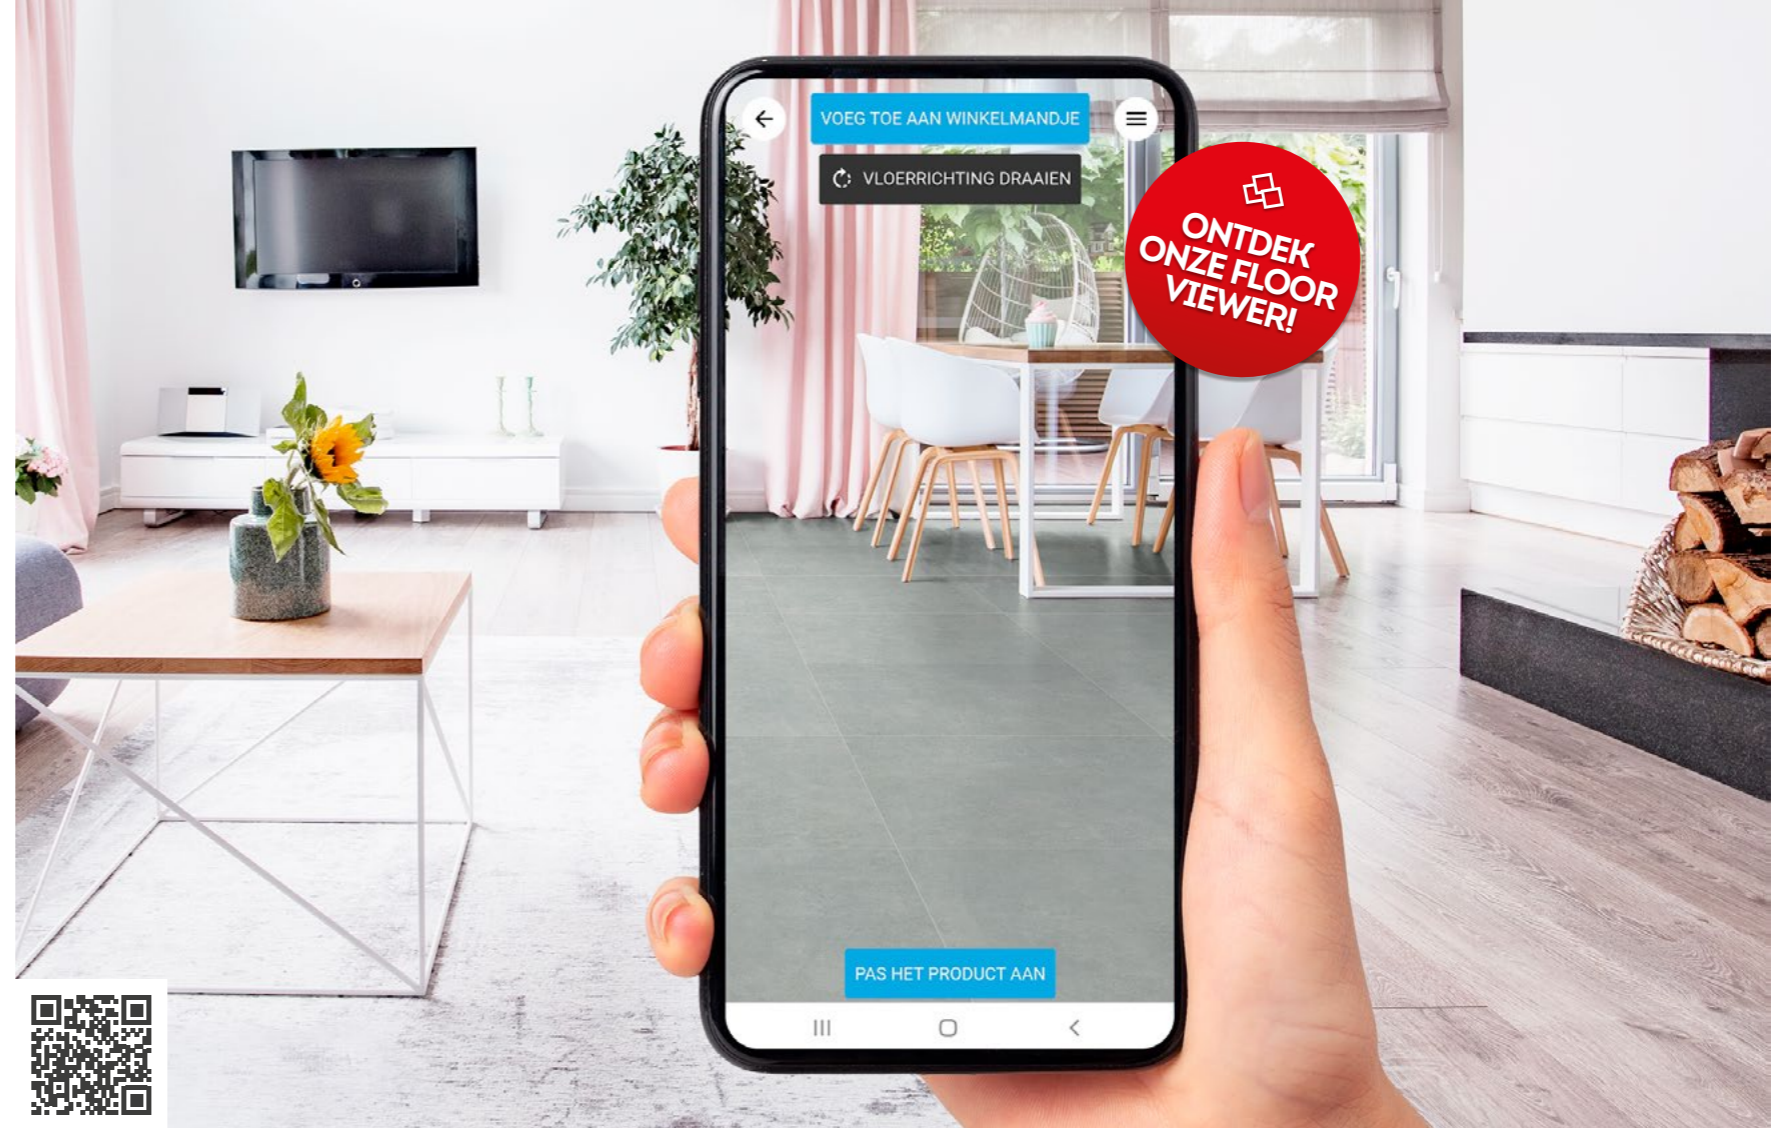

Floor Viewer: direct jouw droomvloer thuis!

De keuze voor jouw nieuwe vloer is er eentje die moet meegaan voor jaren. Daarom is het belangrijk dat je **de juiste keuze** maakt. Vind je het moeilijk kiezen? Geen probleem, probeer de nieuwe 'Floor Viewer'.

Via 'augmented reality' maakt de nieuwe design tool jouw kamer **direct als nieuw**. Je kan eenvoudig kiezen uit voorlopig 727 vloeren. Dus aan keuze zeker geen gebrek. Je activeert de 'Floor Viewer' door te klikken op de knop onderaan de vloer van je keuze nl. **'Bekijk dit in mijn kamer'**.

Vervolgens pas je de vloer aan in **één van de voorgeselecteerde kamers**. Ofwel **laad je een foto op van je eigen kamer(s)**. De geselecteerde vloer wordt direct, automatisch en op schaal in je ruimte weergegeven. Bijzonder hier is dat de tegel van je keuze wordt getoond met jouw meubels, lichtinval enz.

Vergelijk met zoveel tegels als je zelf wil en werk eventueel ook met meerdere foto's. Toch nog een hulplijn nodig? Deel je foto dan snel via email of Facebook met familie of vrienden. **Handig, toch!**

Scan voor een korte handleiding

Benieuwd? Je hoeft alvast niets te downloaden. Ontdek deze unieke tool op: vancalster-vloeren.be