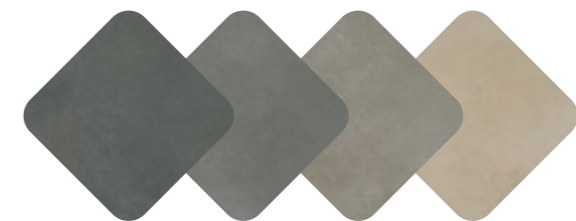

4 kleuren

Keramische terrastegel

Deze tegel, beschikbaar in 4 kleuren kan je ook terugvinden in 1 cm voor binnen. Zo kan je je interieur laten doorlopen naar buiten op je terras. Beschikbaar in **4 kleuren: Ash, Mid Grey, Sand, Cool Grey.**